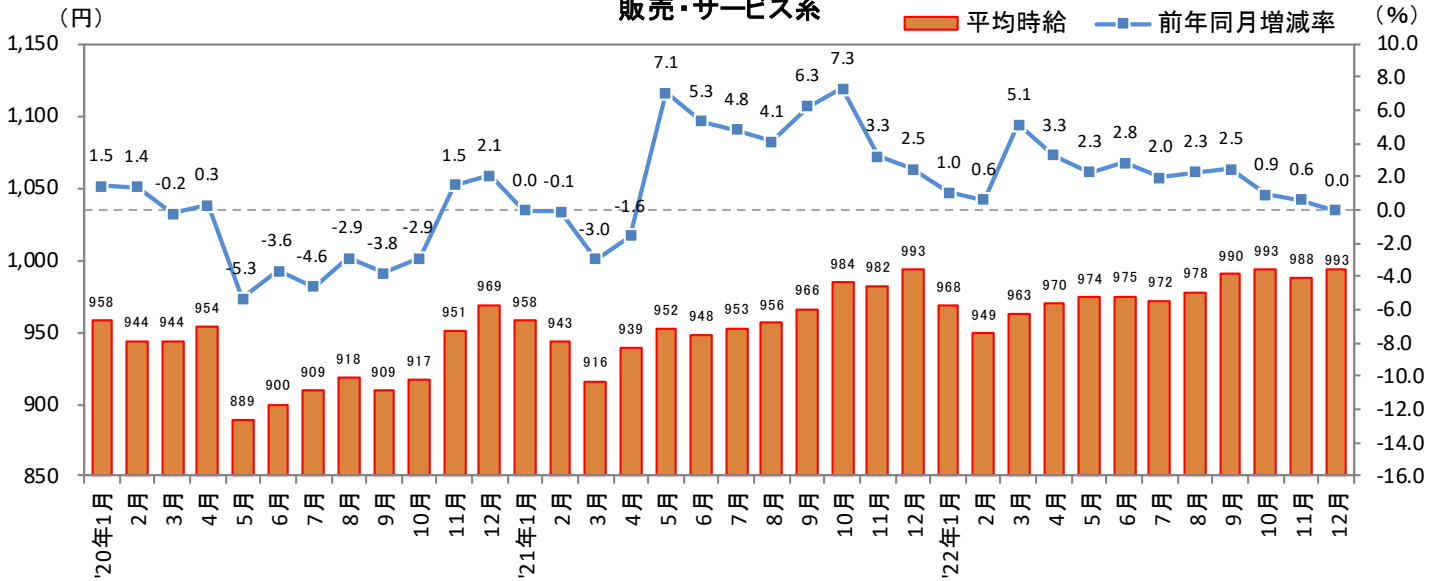

3. 北海道 職種別 平均時給推移

販売・サービス系