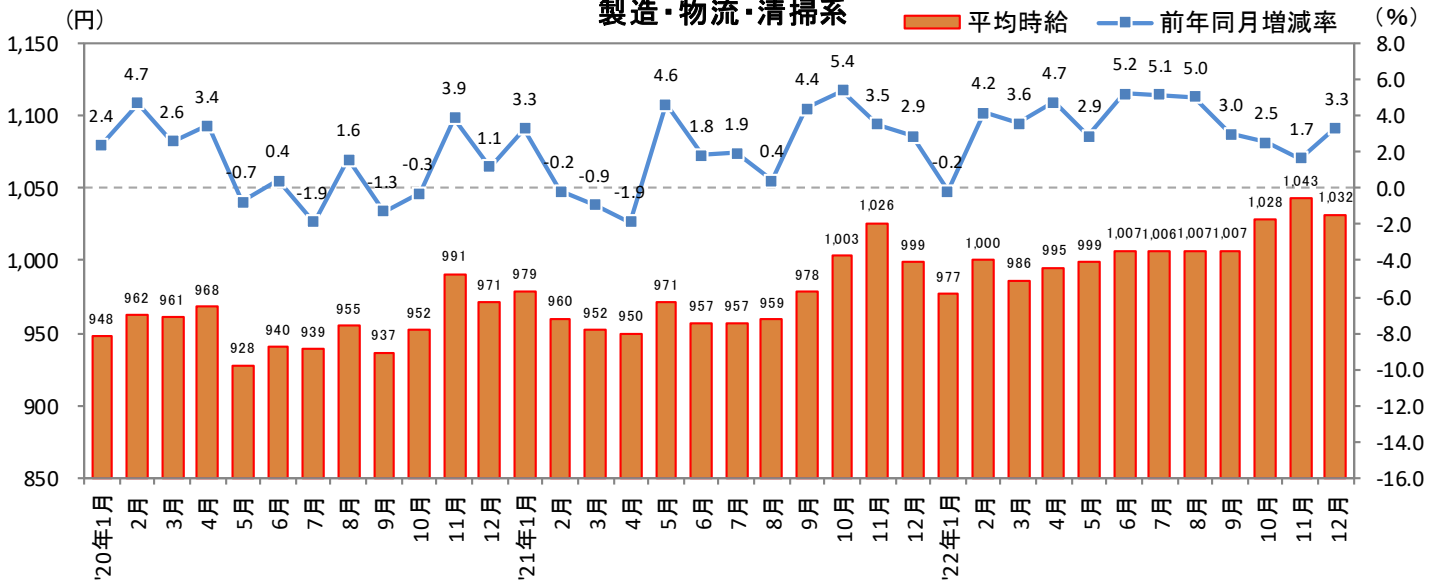

3. 北海道 職種別 平均時給推移

販売・サービス系

フード系

製造・物流・清掃系

3. 北海道 職種別 平均時給推移 (続き)

事務系

営業系

専門職系