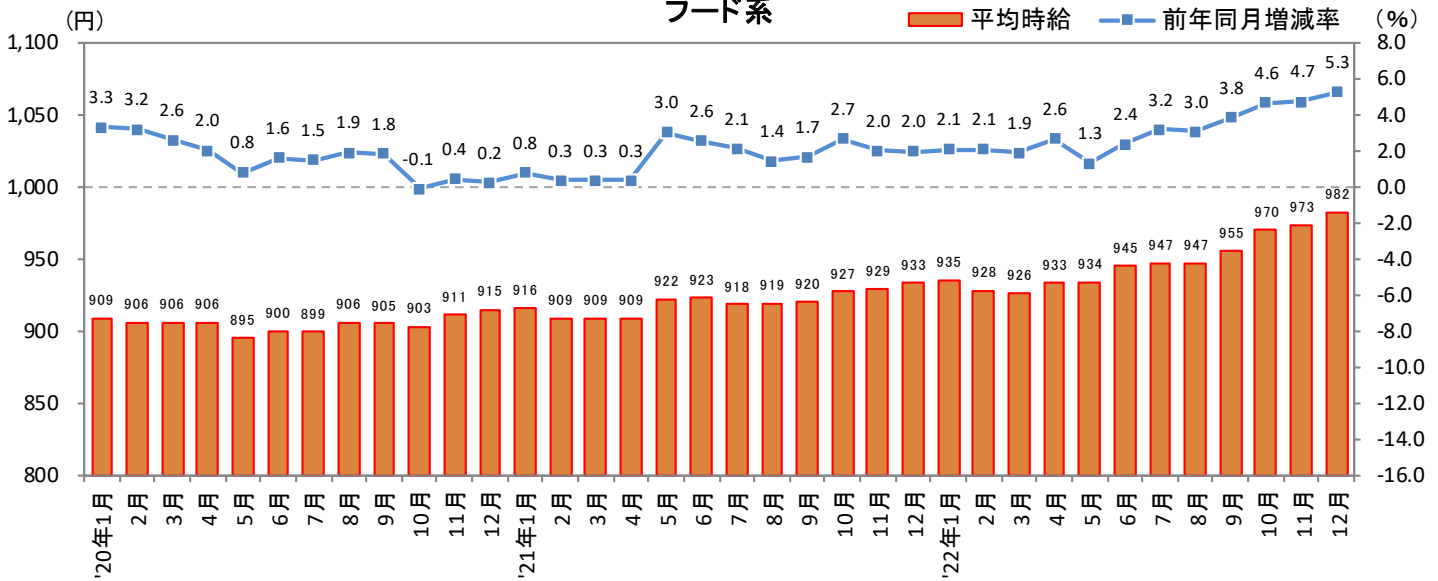

3. 北海道 職種別 平均時給推移

販売・サービス系

フード系

製造・物流・清掃系