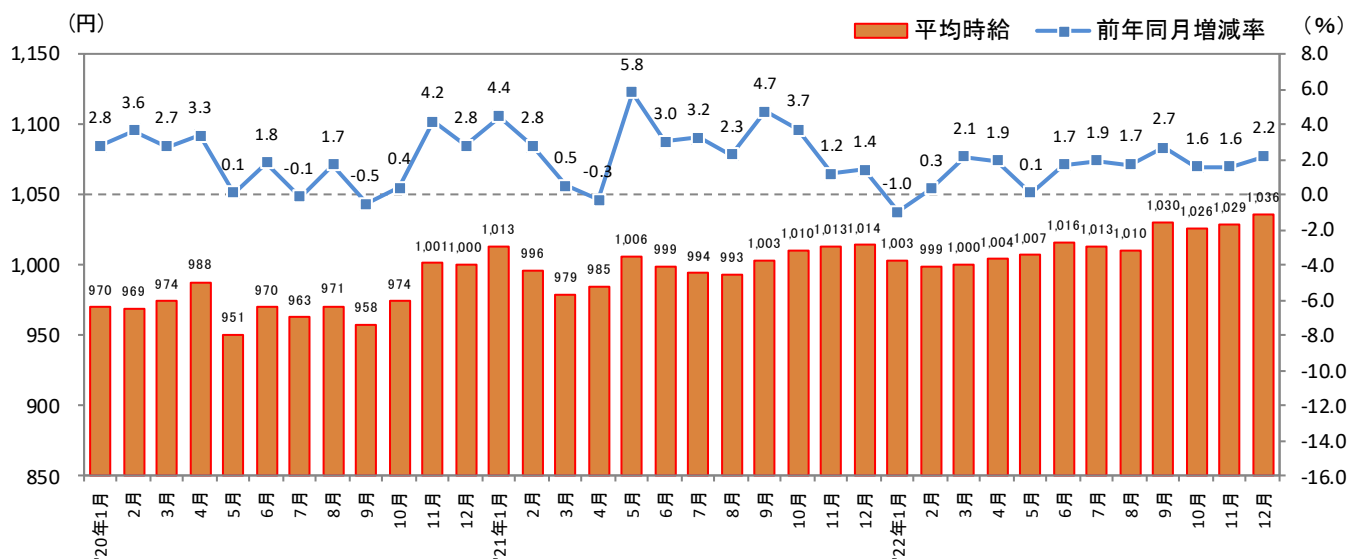

2023年1月18日

[北海道版]

— 2022年12月度 アルバイト・パート募集時平均時給調査 — 北海道の12月度平均時給は1,036円で過去最高を更新

(※2018年3月度以降の集計データによる)

株式会社リクルート（本社：東京都千代田区、代表取締役社長：北村 吉弘）の調査研究機関『ジョブズリサーチセンター（JBRC）』（<https://jbrc.recruit.co.jp/>）が、2022年12月度の「北海道版 アルバイト・パート募集時平均時給調査」をまとめましたので、ご報告致します。

本調査は、当社が企画運営する求人メディア『TOWNWORK』『fromAnavi』に掲載された求人情報より、「アルバイト・パート」募集の求人情報を抽出し、募集時平均時給を集計しております。

※各数値については四捨五入しているため、増減額および率が表記内の数値を集計した結果と一致しない場合があります。

■ 北海道の平均時給は1,036円（前年同月1,014円、前月1,029円）

12月度平均時給は前年同月より22円増加の1,036円（増減率+2.2%）、前月比は7円増加（同+0.7%）となった。職種別では「フード系」（前年同月比増減額+49円、増減率+5.3%）、「製造・物流・清掃系」（同+33円、+3.3%）、「専門職系」（同+29円、+2.6%）など5職種で前年同月比プラス。前月比は「事務系」（前月比増減額+29円、増減率+2.5%）、「専門職系」（同+21円、+1.9%）など5職種でプラスとなった。

1. 北海道 平均時給推移

本件に関する
お問い合わせ先

<https://www.recruit.co.jp/support/form/>