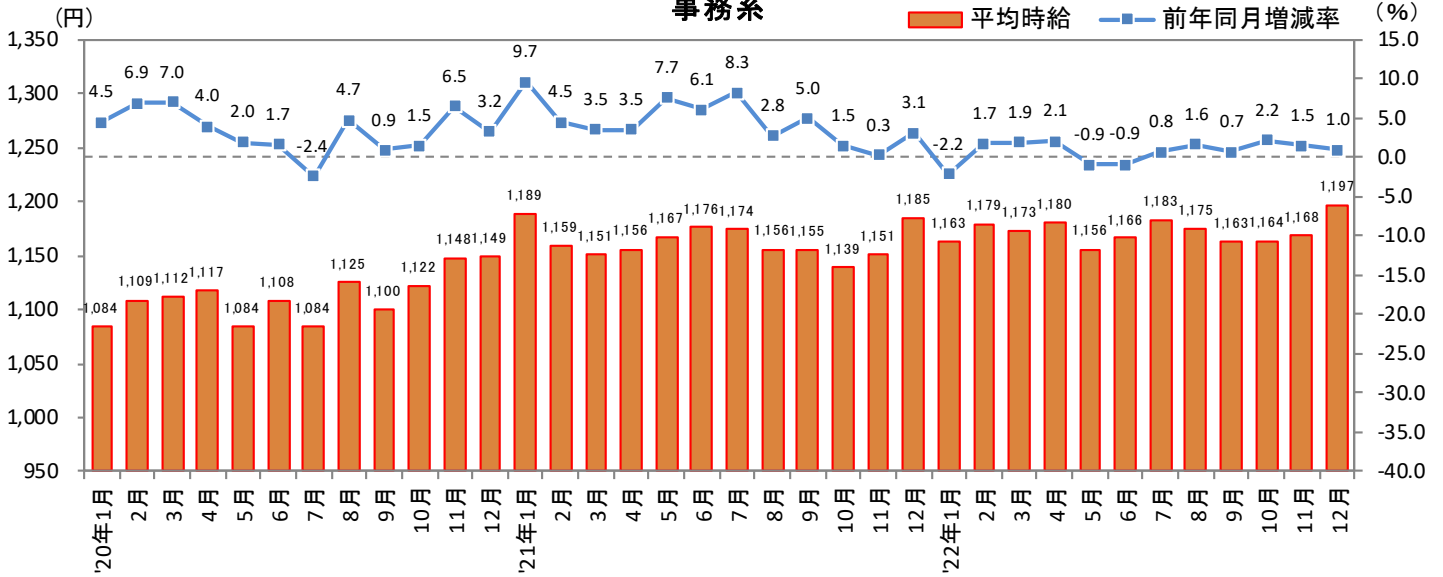

3. 北海道 職種別 平均時給推移

販売・サービス系

フード系

製造・物流・清掃系

3. 北海道 職種別 平均時給推移 (続き)

事務系

営業系

専門職系