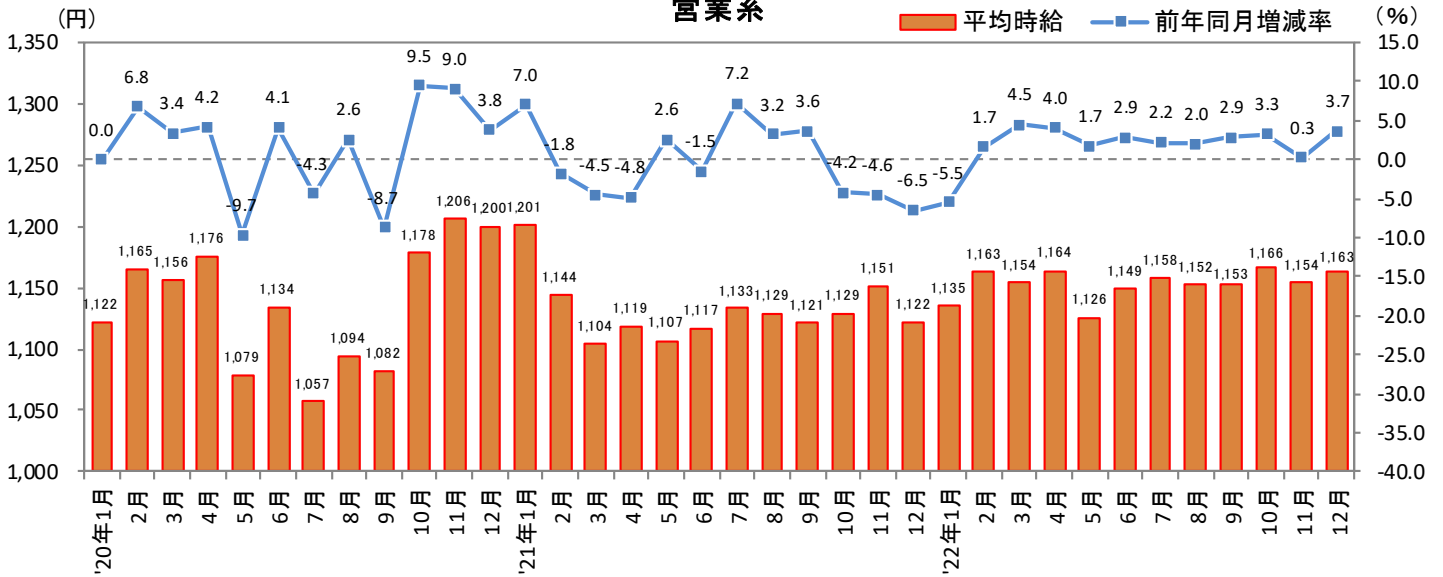

3. 北海道 職種別 平均時給推移

販売・サービス系

フード系

製造・物流・清掃系

3. 北海道 職種別 平均時給推移 (続き)

事務系

営業系

専門職系