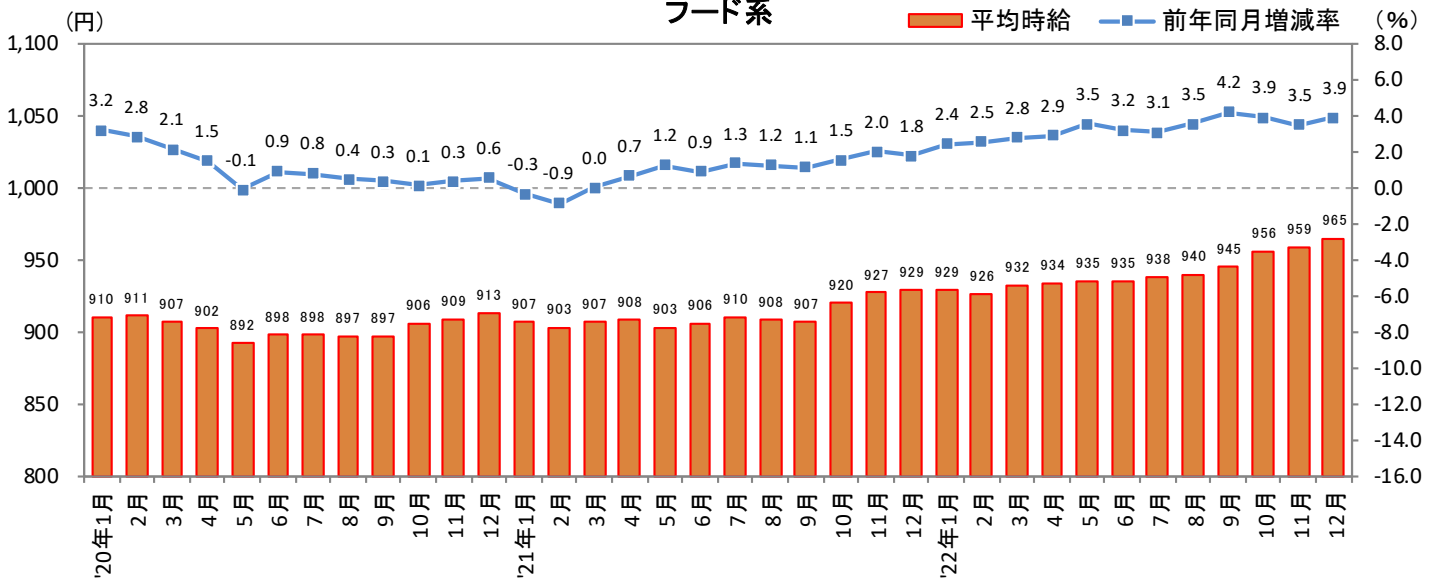

2023年1月18日

3. 福岡県 職種別 平均時給推移

フード系