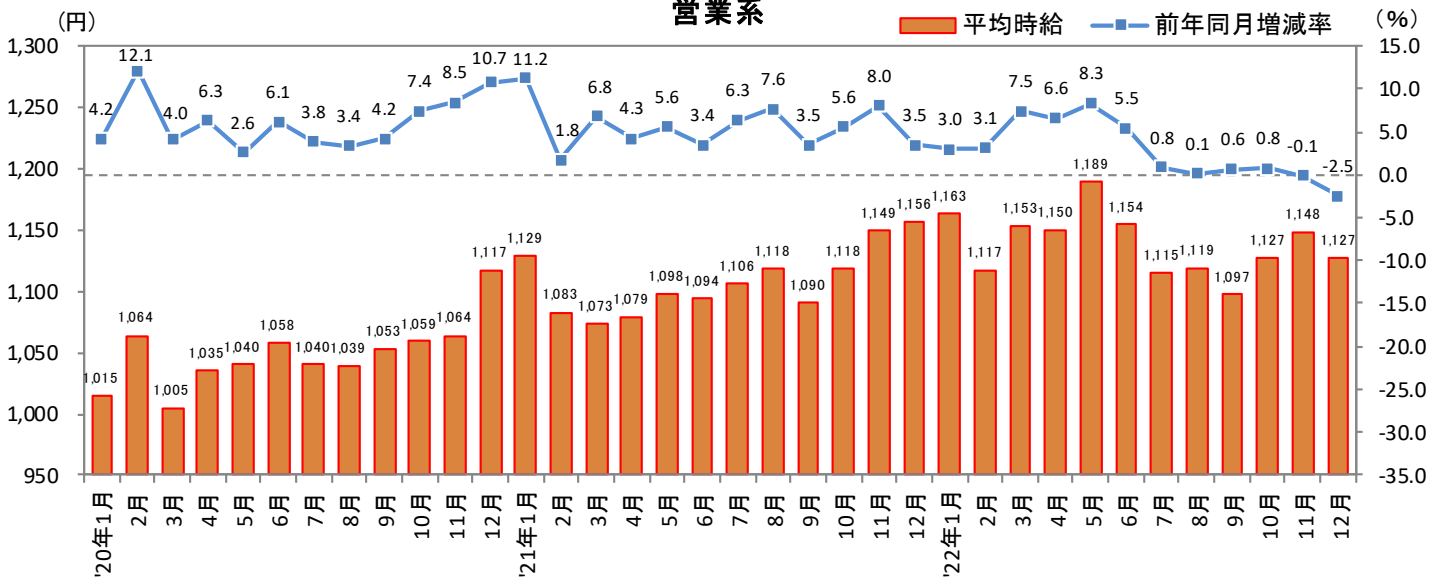

2023年1月18日

3. 福岡県 職種別 平均時給推移 (続き)

事務系

営業系

専門職系