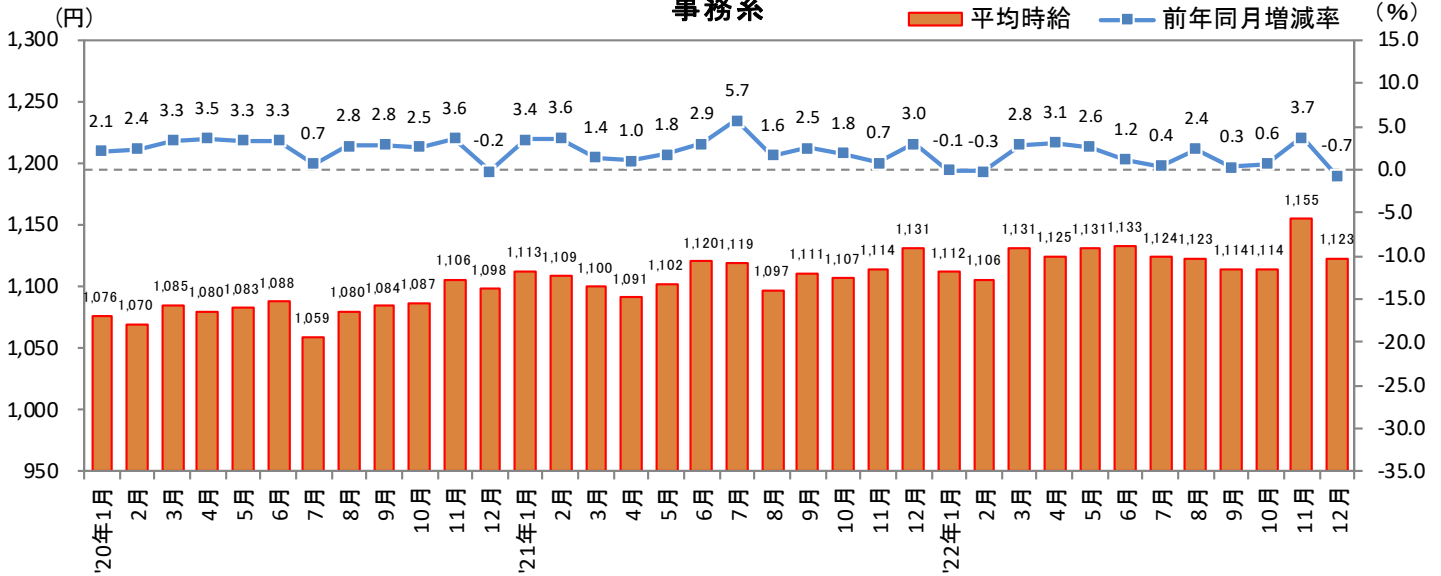

2023年1月18日

3. 福岡県 職種別 平均時給推移

販売・サービス系

フード系

製造・物流・清掃系

2023年1月18日

3. 福岡県 職種別 平均時給推移 (続き)

事務系