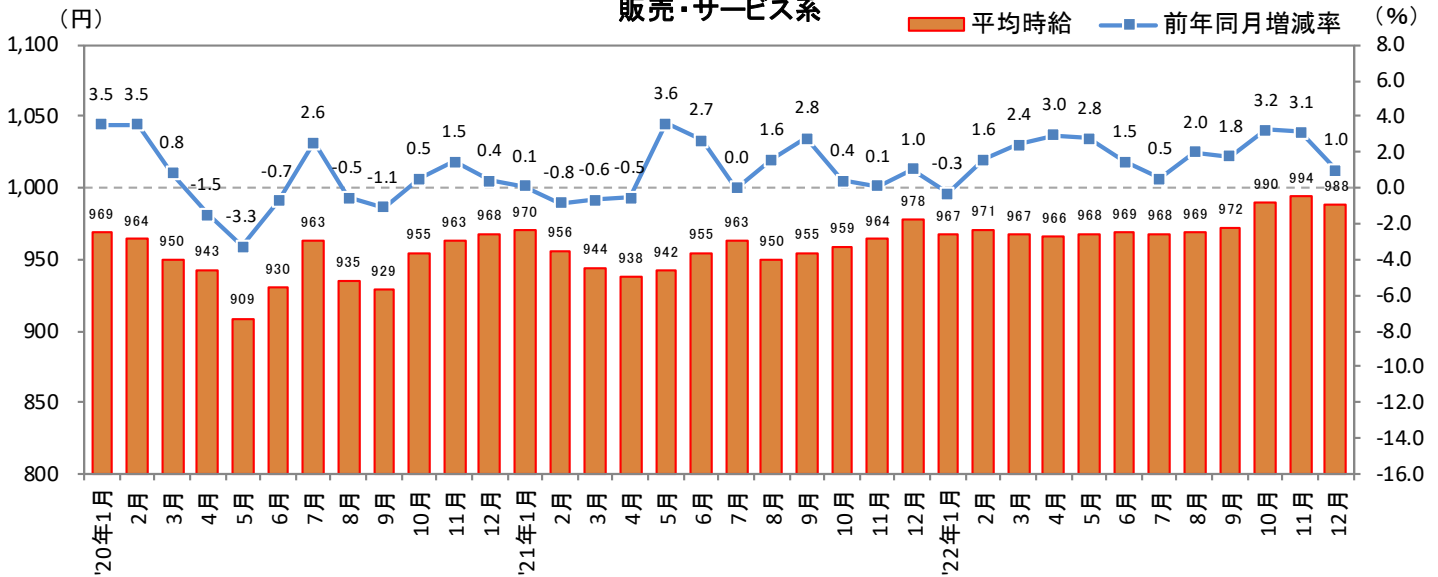

2023年1月18日

3. 福岡県 職種別 平均時給推移

販売・サービス系