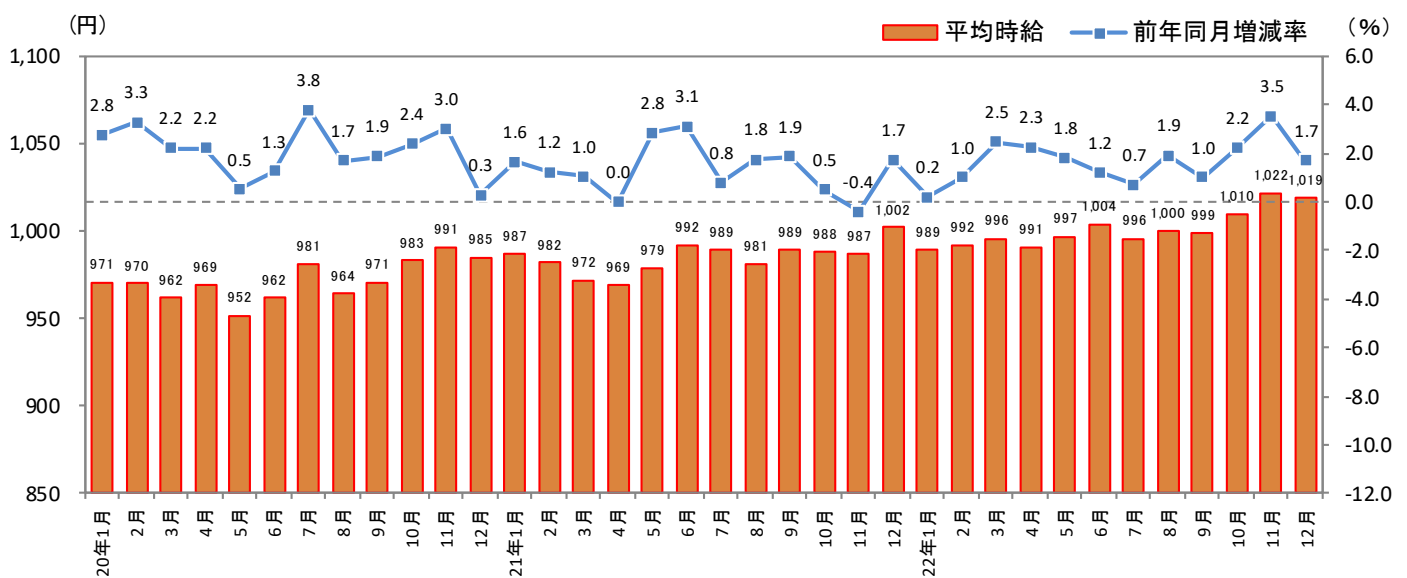

2023年1月18日

[福岡県版]

— 2022年12月度 アルバイト・パート募集時平均時給調査 — 福岡県の12月度平均時給は前年同月より17円増加の1,019円

株式会社リクルート（本社：東京都千代田区、代表取締役社長：北村 吉弘）の調査研究機関『ジョブズリサーチセンター（JBRC）』（<https://jbrc.recruit.co.jp/>）が、2022年12月度の「福岡県版 アルバイト・パート募集時平均時給調査」をまとめましたので、ご報告致します。

本調査は、当社が企画運営する求人メディア『TOWNWORK』『fromAnavi』に掲載された求人情報より、「アルバイト・パート」募集の求人情報を抽出し、募集時平均時給を集計しております。

※各数値については四捨五入しているため、増減額および率が表記内の数値を集計した結果と一致しない場合があります。

■ 福岡県の平均時給は1,019円（前年同月1,002円、前月1,022円）

12月度平均時給は前年同月より17円増加の1,019円（増減率+1.7%）、前月比は3円減少（同-0.3%）となった。職種別では「フード系」（前年同月比増減額+36円、増減率+3.9%）、「製造・物流・清掃系」（同+18円、+1.8%）など4職種で前年同月比プラス。前月比は「事務系」（前月比増減額-32円、増減率-2.8%）、「販売・サービス系」（同-6円、-0.6%）など3職種でマイナスとなった。

1. 福岡県 平均時給推移

本件に関する
お問い合わせ先

<https://www.recruit.co.jp/support/form/>