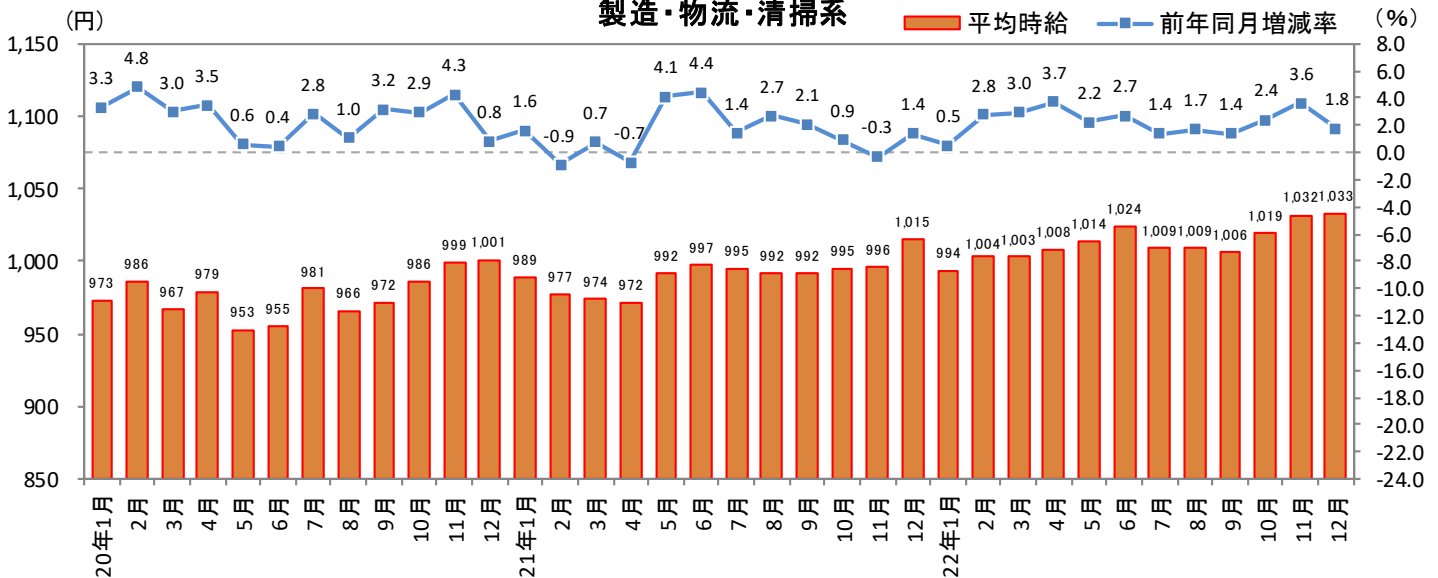

2023年1月18日

3. 福岡県 職種別 平均時給推移

販売・サービス系

フード系

製造・物流・清掃系

2023年1月18日

3. 福岡県 職種別 平均時給推移 (続き)

事務系