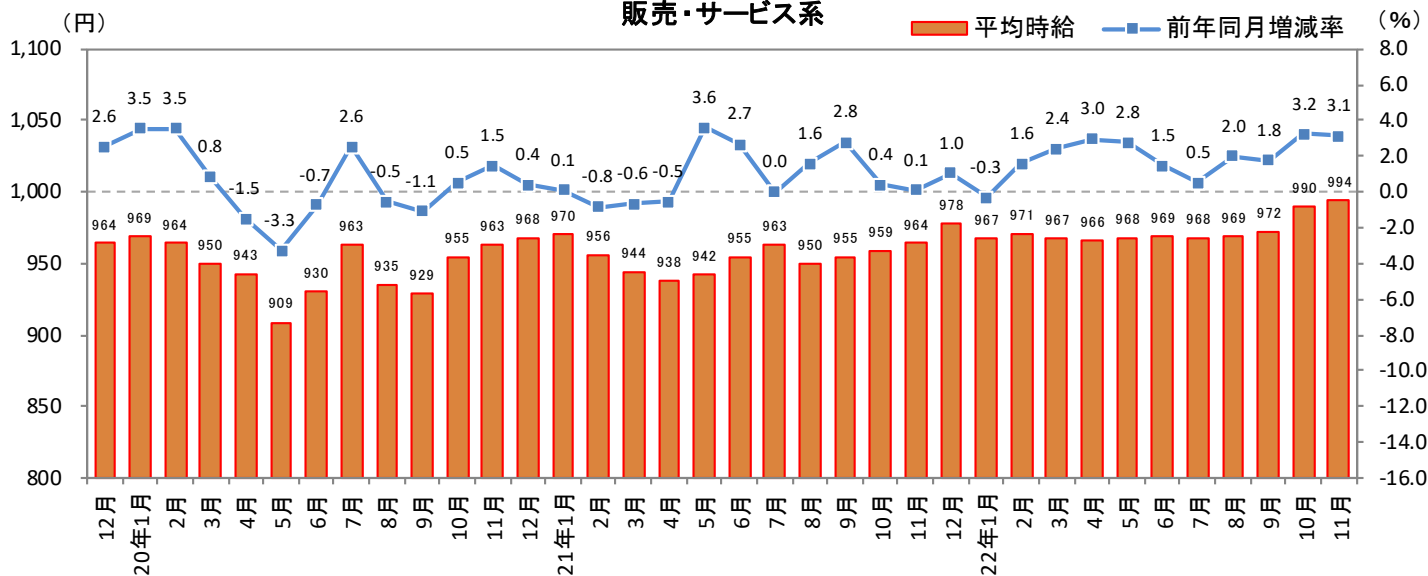

2022年12月14日

3. 福岡県 職種別 平均時給推移

販売・サービス系