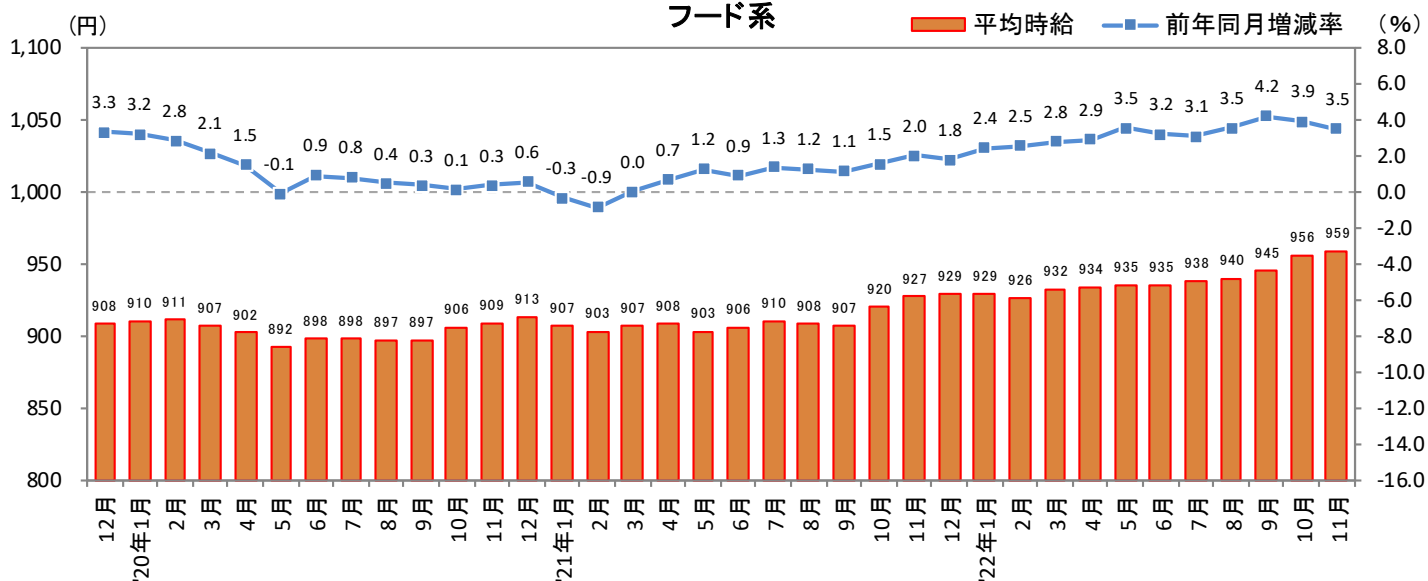

2022年12月14日

3. 福岡県 職種別 平均時給推移

フード系