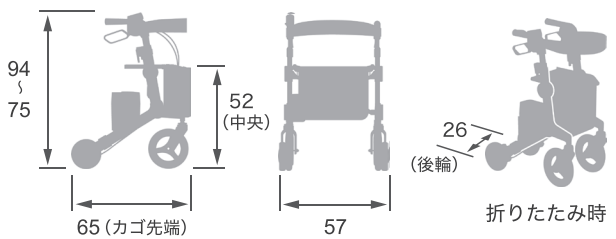

NEW!

ロボットアシストウォーカー

RT.3

アールティースリー

— '歩く' をアシスト —

RT.WORKS

電動アシストだから 坂道でも安心・快適な歩行

電動アシストだから 坂道でも安心・快適な歩行

<p>上り坂</p> <p>アシストで楽々</p>  <p>自動的にパワーアシストが働き楽にのほれます</p>	<p>下り坂</p> <p>適度に減速</p>  <p>自動的にブレーキが働き ゆっくり歩けます</p>	<p>傾いた道</p> <p>片流れ防止</p>  <p>ハンドルを取られることなく安定して進めます</p>	<p>坂道で手を離すと</p> <p>自動的に停止</p>  <p>グリップ内のセンサーが手が離れたことを感知</p>	<p>速度を検知すると</p> <p>自動で減速</p>  <p>自動的にブレーキがかかり転倒を防止します (制限速度の値は調整可能)</p>
--	--	--	--	---

仕様

- ・ハンドル高さ調節 7 段階 (74.5 - 77.8 - 81.0 - 84.3 - 87.5 - 90.8 - 94.0 cm)
- ・重量 約 10 kg

名称	RT.3 (アールティースリー)
型番	RT3-01RD (レッド)
電源	リチウムイオンバッテリー (専用充電器付属)
動作時間	連続動作 約 6 時間 (*上り/平坦/下りの標準歩行パターンにて歩行時)
充電時間	3 時間
実用登坂性能	縦断勾配 12% (傾斜 7 度) / 横断勾配 5% (傾斜 3 度)
積載重量	最大 5 Kg
使用者体重	最大 100Kg
TAISコード	申請中
参考価格	149,000 円 (税込 163,900 円)