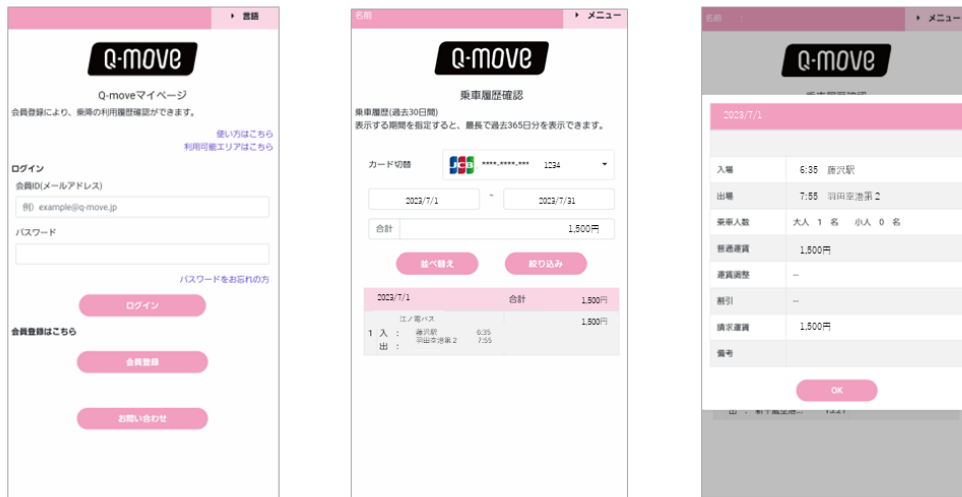

### 3. ご利用方法

対象ブランドのタッチ決済機能付きカードやスマートフォン等を、乗車時にバスの専用読取端末機にかざしていただくことでご利用いただけます。

#### 4. タッチ決済履歴確認方法

QUADRACのQ-moveサイトにアクセスし、「マイページ」の会員登録手続きが完了しますと確認可能です。

<Q-moveサイト> <https://q-move.info/>

<Q-moveサイトのご利用イメージ>