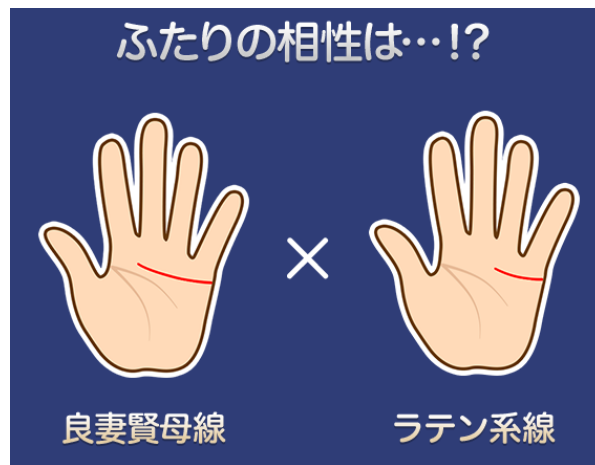

業界初の“手相×占星術”であなたやあの人を丸ハダカ?! 「島田秀平☆開運占星手相」が LINE 占い初の手相ジャンルに登場!

セガグループでコンシューマ事業を行う株式会社インデックス(本社:東京都品川区 代表取締役社長:濱田 康彦、以下 インデックス)は、LINE 株式会社(本社:東京都渋谷区 代表取締役社長:出澤 剛)の運営する占いアプリ「LINE 占い」において、占いコンテンツ『島田秀平☆開運占星手相』の提供を2015年8月5日より開始します。

LINE 占いに待望の手相占いが初登場!

『島田秀平☆開運占星手相』は、「エロ線」「KY線」といったユニークな手相で一世を風靡した手相芸人「島田秀平」さんが、占い業界初となる“手相×占星術”で、あなたや気になるあの人を隠れた真の姿を暴きだします。

また、恋愛や仕事はもちろん、手相から読み解くあなただけの開運法もお教えします。

■監修者「島田秀平」の紹介

手相芸人。

2002年、「原宿の母」菅野玲子に弟子入りし、芸能活動の傍ら手相の修業を積む。2007年に「代々木の甥」を襲名し、特異な才能あふれる芸能界の人々3,000人以上の手相を鑑定。「エロ線」「KY線」など、ユニークで誰もがわかりやすいネーミングの「島田流手相術」が話題となり、一大ブームを巻き起こす。

2015年、手相と占星術をかけ合わせた「島田式占星手相」を確立。「誰もが幸せになれる占い」をモットーに、精力的に活動中。

パワースポットや怪談にも詳しい。「ウソのようなホントの話」首都神話の語り手として毎月イベントも開催している。

公式アカウント、LINE BLOG では手相の解説や怪談なども配信中。

■公式アカウント

LINE ID: @shimadashuhei

■LINE BLOG

<http://lineblog.me/shimadashuhei/>

《サービス概要》

コンテンツ名 : 「島田秀平☆開運占星手相」

～芸能界で行列必至 占星術×手相で真の姿を暴きだす！～

提供先 : LINE 占い

提供開始日 : 2015年8月5日(水)

提供メニュー : 本格鑑定 70メニュー

心理テスト 5メニュー(無料)

島田式★合コン必勝法～絶対にお持ち帰りできる手相はコレ！