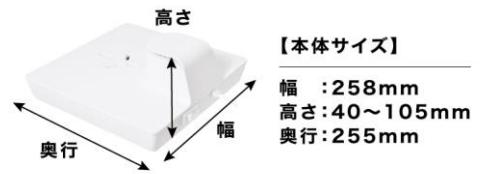

お風呂上がりの暑さに

片足のせた瞬間からON。  
耐荷重 120kg

体重がかかったその瞬間から強力な風が出る自動スイッチ。手間なく、すぐ涼しい!

IPX2

濡れ足で。お風呂上がりでも濡れたまますぐのれるから全身爽快!

脱衣所でも置き場所に困らない  
**コンパクト&スリムサイズ**

本製品 (サーキュレータ)

高さ比較 わずか 10cm

本製品 (体重計)

奥行比較 25cm

<仕様>

- ・サイズ/幅 258× 高さ 105×奥行 255 (mm) ・重量/約 1.2kg (本体・電源ケーブル含む)
- ・電源/AC100V (50Hz/60Hz) ・定格消費電力/強 : 約 160W、弱 : 約 100W
- ・風量調整/強/弱 ・耐荷重/約 120kg ・ケーブル長/約 1.8m
- ・防水性能/IPX2
- ・素材/PC/ABS ・使用環境温度/-10~40℃
- ・使用環境湿度/90%未満
- ・付属品/本体、日本語取扱説明書
- ・パッケージサイズ/幅 297× 高さ 115×奥行 301 (mm)
- ・パッケージ込み重量/約 1770g
- ・発売日/2023/4/21 ・保証期間/購入日より 12 カ月
- ・型番/BDYFANHWH ・JAN/4580060594160