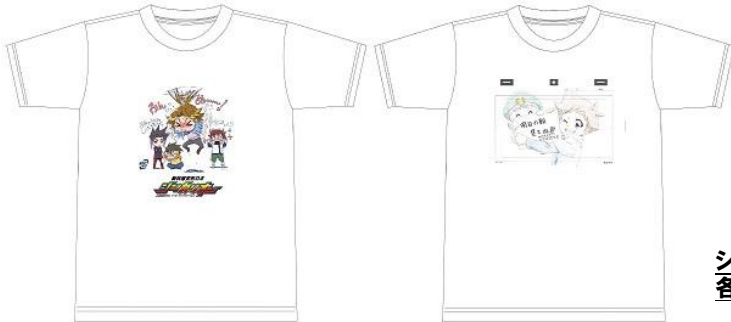

シンカリオン Tシャツ(オールキャスト)
S/M/L 各 2,800 円+税

シンカリオン B2 タペストリー
3,000 円+税

シンカリオン マグカップ
1,500 円+税

●商品例●
TBS ストア限定

シンカリオン 缶バッジ(全7種トレーディング)
480 円+税

シンカリオン スタンド付きアクリルキーホルダー7種
各 1,000 円+税

シンカリオン 等身大タペストリー 7種
各 6,000 円+税

シンカリオン クリアファイル 7種
各 350 円+税

●商品例●
流通限定商品

※8/11(土)～9/24(月)
「超進化研究所がおくる!夏のシンカリオントークショー」及び、シンカリオンコラボを実施中のパセラリゾーツ店舗にて販売中のグッズが、キデイランド大阪梅田店「TBS ストア出張所」でも販売されます。

シンカリオン 缶バッジ
(ブラインド仕様) 各 350 円+税

シンカリオン クリアファイル 4 種
各 400 円+税

シンカリオン Tシャツ(大人/子供)
各 2 種 各 3,800 円+税

(※1)『新幹線変形ロボ シンカリオン』

株式会社ジェイアール東日本企画、株式会社小学館集英社プロダクション、株式会社タカラトミーの3社原案キャラクターコンテンツ。
TBS系全国28局ネットにて2018年1月6日あさ7:00よりテレビアニメが放送スタート。
あの東北新幹線「E5系はやぶさ」、秋田新幹線「E6系こまち」、北陸新幹線「E7系かがやき」などがロボットに変形します。
子供だけでなく、鉄道好きの大人たちにも注目されています。