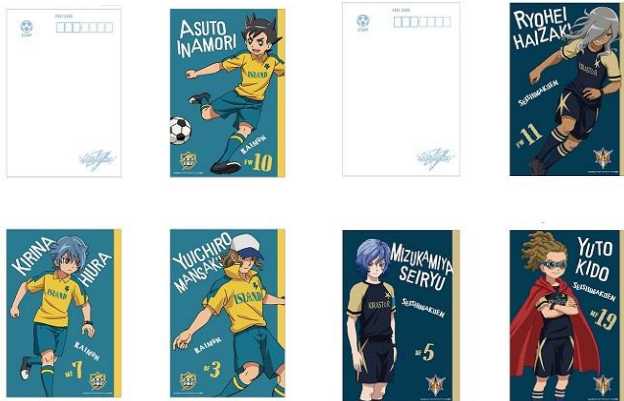

夏到来!キデイランドらしい熱い思いの企画と工夫をこらした独自の世界観や魅力的で個性的なグッズ情報をお楽しみ下さい。

■詳細:<https://www.kiddyland.co.jp/event/inazuma2018/>

(※1)『イナズマイレブン アレスの天秤』

<ストーリー>

「フットボールフロンティア」で雷門イレブンが華々しく優勝を飾り、日本中で人気となった少年サッカー。
やがて、サッカーチームの運営には、大規模な資金が必要となり、少年サッカーには、異例の制度「スポンサード」が適用された。
それによりスポンサーのつかない学校は、大規模な集客が見込まれる公式試合を行うことができず、サッカー部廃部となっていくのである。
のどかな孤島・伊那国島で暮らすサッカーを愛する少年たち。
彼らに振りかかるサッカーはく奪の危機。
少年たちの決意… そしてすべてを掛けた運命の一戦が始まる！

<http://www.tv-tokyo.co.jp/anime/inazuma2018/>

■イナズマイレブンのポータルサイト「イナズマワールド」

<http://www.inazuma-world.com/>

★お買い上げ特典★

■6 月 30 日(土)よりフェア開催店舗において、『イナズマイレブン』関連商品を **1,500 円(税込)以上お買い上げ**のお客様に、「場面写ポストカード(非売品)」をプレゼント。ポストカードは全部で 3 種類、ランダムでお渡しいたします。**4,500 円(税込)以上お買い上げ**の方には全種プレゼント。*無くなり次第終了。

<フェア開催店舗>:11 店舗

原宿店、大阪梅田店、池袋サンシャインシティ店、二子玉川店、上小田井店、神戸店、ピオレ姫路店、高松店、福岡パルコ店、アミュプラザおおいた店、鹿児島店

★キデイランド限定★

ポストカード 3 枚セット (4 種類)
各 400 円+税

★先行販売★

キラキラ缶バッジコレクション (8 種)
各 500 円+税 *6/30(土)~
*ブラインド商品につき、柄は選べません。

スタンドミニアクリルキーホルダー (8 種)
各 600 円+税 *6/30(土)~
*ブラインド商品につき、柄は選べません。