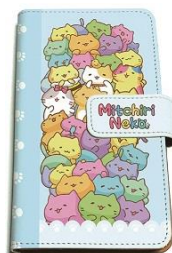

缶バッジ3個セット
900円+税 ※6/16(土)~

缶バッジ2個セット(ゆりやん&井上)
600円+税 ※6/16(土)~

クリアファイル A4 300円+税
(マーチ)※6/16(土)~

クリアファイル A4 各300円+税
(ゆりやん ver./ 井上 ver.)※6/16(土)~

光るバスケット 2,315円+税
※6/16(土)~

★新商品★

ポーチ 2種 各1,200円+税

ミニタオル 2種 各700円+税

アニメみっちゃんねこ DVD 2,000円+税
※発売中

★お勧め商品★

ジグソーパズル 300ピース
2種 各1,600円+税

Tシャツ(フリーサイズ) 3,000円+税

アクリルキーホルダー 5種 各780円+税

キャラバス 1,380円+税

手帳型マルチケース
3,980円+税

キャラチャージ N
4,980円+税