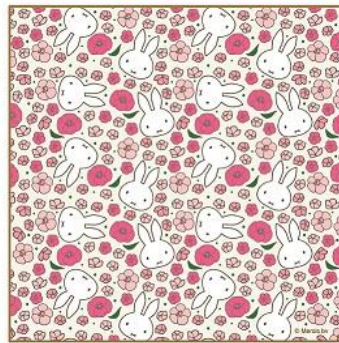

クロスハンカチ 500 円+税