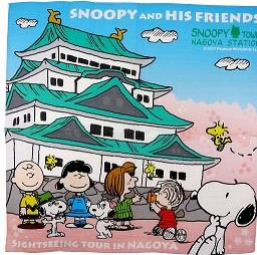

小風呂敷 名古屋城
限定 100 個 1,000 円+税