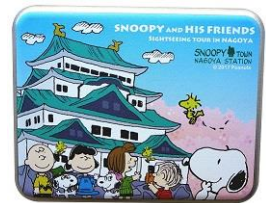

キャンディ缶 名古屋城
(いちごみるく)580 円+税