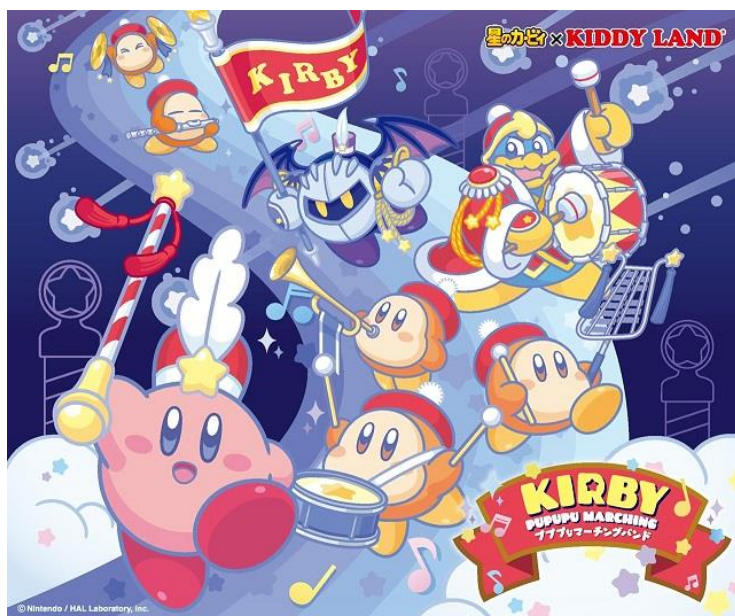

報道関係各位

2016年10月吉日

～きらきらの流れ星とともに、カービィたちのマーチングバンドがキデイランドにやってくる！  
楽しげなメロディに誘われて、いつの間にかウソつきなアイツも……？～

キデイランド「原宿店」・「大阪梅田店」含む 23 店舗で  
**「カービィのプププなマーチングバンド」**  
**フェア開催！！**

2016年10月22日(土)～11月6日(日)  
キデイランド限定商品やお買い上げ特典の他、先行販売商品続々登場！

株式会社キデイランド

© 2016 HAL Laboratory, Inc. / Nintendo

株式会社キデイランド(代表取締役社長:間宵 薫、本部:東京都千代田区)は、2016年10月22日(土)か11月6日(日)の期間、東の旗艦店「キデイランド原宿店」と西の旗艦店「キデイランド大阪梅田店」をはじめとするキデイランド 23 店舗にて『カービィのプププなマーチングバンド』フェアを開催します。

『星のカービィ』は、1992年にゲームボーイ用ソフトとして発売され、2017年に生誕 25周年を迎えるキャラクターです。つよくてカワイイ独特の存在感により年齢、性別、国内外を問わず支持されています。

また、2016年8月、大阪、東京でオープンした「カービィ カフェ」が、大盛況・大好評で話題となっています。

三日月のきれいな夜、カービィたちは一夜限りのマーチングバンドを結成することになりました。楽しげなメロディに誘われて、いつの間にかウソつきなアイツも……？

カービィたちのマーチングバンドが元気よく行進している新アートを使用した商品が続々登場します。

キデイランドでは、東西の旗艦店である「原宿店」と「大阪梅田店」を含む「星のカービィ プププなマーチングバンド」フェア開催店舗において、ポップで楽しいスペシャルコーナーを設置し、キデイランド限定商品や新商品の先行販売などの他、“マーチングバンド”デザインの可愛いお買い上げ特典なども設けフェアを盛り上げます。