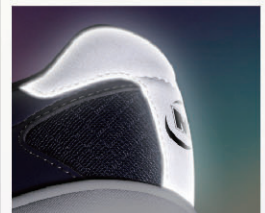

クワンタムリープ

Quantum leap[®]

NEW

ワークシーンに
異次元の反発力を

跳ねるように動ける 異次元の反発力 クワンタム リープ Quantum leap

Quantum leap®

NEW

品番

QL-01

ブラック/グレイ
21250952

ブラック/レッド
21250953

ブラック
21250954

ネイビー
21250951

1 異次元の反発力QLフォーム

地面を踏みつけた際の高い反発により、次の一歩を踏み出しやすい新たなミッドソール「QLフォーム」を開発。指で押しただけでも感じる柔らかい素材で、通常のEVAソールと比較し高い反発力を発揮します。

2 優れた耐滑性能

水や油の付着した床面でも滑りにくいハイグリップソール。5段階で示す滑りにくさを表す耐滑区分では最高のレベル5。

3 クイックシューレース

ストッパーによりシューレースを固定するため、解ける心配もなく、素早く調整可能。ペロ部にはシューレースをしまうポケット付き。

4 リフレクター

カカト部に大きくリフレクターを配置。夜間や視認性の悪い場所でも車のライトを反射し安全性を向上させます。

サイズ	22~28・29・30cm (EEE)
規格	JSAA 認定 A 種 プロテクティブスニーカー
先 芯	ワイド樹脂
甲 被	人工皮革/メッシュ