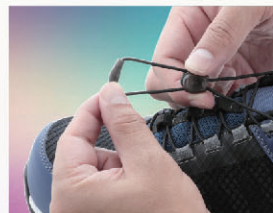

クワンタムリープ

Quantum leap[®]

NEW

ワークシーンに
異次元の反発力を

跳ねるように動ける 異次元の反発力 クワンタム リープ Quantum leap

Quantum leap®

NEW

品番

QL-01

ブラック/グレイ
21250952

ブラック/レッド
21250953

ブラック
21250954

ネイビー
21250951

1 異次元の反発力QLフォーム

地面を踏みつけた際の高い反発により、次の一歩を踏み出しやすい新たなミッドソール「QLフォーム」を開発。指で押しただけでも感じる柔らかい素材で、通常のEVAソールと比較し高い反発力を発揮します。

2 優れた耐滑性能

水や油の付着した床面でも滑りにくいハイグリップソール。5段階で示す滑りにくさを表す耐滑区分では最高のレベル5。

3 クイックシューレース

ストッパーによりシューレースを固定するため、解ける心配もなく、素早く調整可能。ペロ部にはシューレースをしまうポケット付き。

4 リフレクター

カカト部に大きくリフレクターを配置。夜間や視認性の悪い場所でも車のライトを反射し安全性を向上させます。

サイズ	22~28・29・30cm (EEE)
規格	JSAA 認定 A 種 プロテクティブスニーカー
先 芯	ワイド樹脂
甲 被	人工皮革/メッシュ