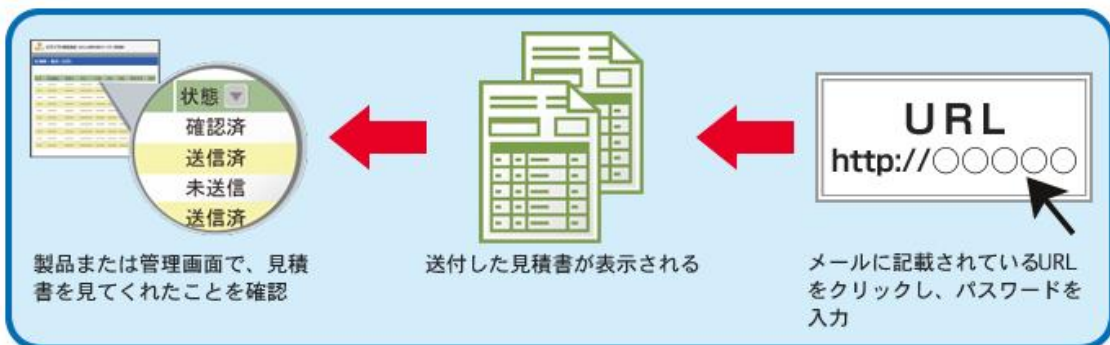

## 主なポイント

- 「ツカエルシリーズ」の対象製品から直接、かんたんに見積書を送ることができます。
- 添付ファイルがなく、メールの容量が軽いので、送受信に時間がかかりません。
- ペーパーレスでエコ、切手や封筒が要らないので経済的です。
- 見積書を相手先が確認すると、見積書一覧表の状態が「確認済」に変わり、相手先の確認状態が一目でわかるので安心です。
- 相手先がこのサービスを利用して注文をすると、見積書一覧表の状態が「受注済」に変わり、メールでも通知されるので、受発注の作業がスムーズに行えます。
- スマートフォンやタブレット端末でも閲覧できるので、外出先からでも確認ができます。

## ご利用方法について

- 1** 見積書をビズソフトのサーバーにお預かりし、見積書確認画面へのURLとパスワードをメールで相手先にお送りします。※セキュリティ強化のため、パスワードを設定しております。

- 2** 見積書を相手先が確認すると、見積書一覧表の状態が「確認済」に変わり、相手先の確認状態が一目でわかります。

- 3** 相手先は見積書確認画面で「発注メールを送る」をクリックすると、その見積書に対しての注文メールを見積書送付側へ送ることができます。