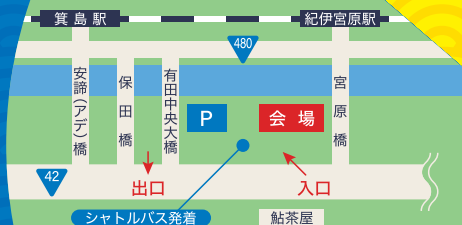

うまいもんいっぱい!
楽しいもんいっぱい!

紀州有田 食の祭典

[小雨決行 | 荒天中止]
※感染症の感染拡大状況などの理由により縮小または中止になる場合があります。

第20回 有田ふるさと うまいもんまつり

あなたの投票でグランプリが決まる!
グルメコンテスト

紀州有田の
絶品グルメ
大集結

総合司会

和歌山県住みます芸人
わんだーらんど

会場

和歌山県有田市星尾
ふるさとの川総合公園
南側河川敷 [鮎茶屋前の河川敷]

駐車場をご利用いただけますが、駐車台数には限りがございます。箕島駅・紀伊宮原駅からシャトルバスが出ますので、是非そちらをご利用ください。

まつり詳細
シャトルバス時刻
グルメコンテストの
出店情報は
こちらから!

◀ LEO
▼ しげひろし

- 吹奏 [有田市吹奏楽団]
- ライブ [シンガーソングライター 浦部陽介]
- 大道芸 [大道芸人 LEO]
- ライブ [和歌山大学アカペラサークル 和音-KAZUNE-]
- みかん早食い大会 [Cruise Arida]
- 漫才 [わんだーらんど] ■大道芸 [けん玉師 しげひろし]
- フラダンス [Hula Le'a] ■ストリートダンス [Next Dance School Homies]
- 制服を着て記念撮影 (※子ども対象) [JR]
- 和歌山スポーツ伝承館 ■グルメコーナー
- ふれあいマーケット ■フリーマーケット ■ドローン体験教室
- オリジナルペイント体験 ■紀州有田商工会議所女性会
- タイヤ祭り ■二輪無料点検 [有田市自転車・二輪組合]
- わた菓子づくり体験 [有田市同友会]
- お楽しみ抽選会

今回からはフードと
スイーツの二部門制
出店予定 30店舗

令和4年

11.6日

11月6日 午前10時～午後3時 [予定]

主催 紀州有田商工会議所 お問い合わせ ▶ TEL 0737-83-4777 <http://www.kishuarida-cci.or.jp>

マスクの着用や手指消毒など、感染症の感染予防対策にご理解・ご協力をお願いいたします

第20回

有田の魅力とうまいもん発掘

有田ふるさととうまいもんまつり

令和4年

ところ

ふるさとの川総合公園 南側河川敷

和歌山県有田市星尾 [鮎茶屋前の河川敷] ※表面の地図をご参照ください。

とき

11.6

日