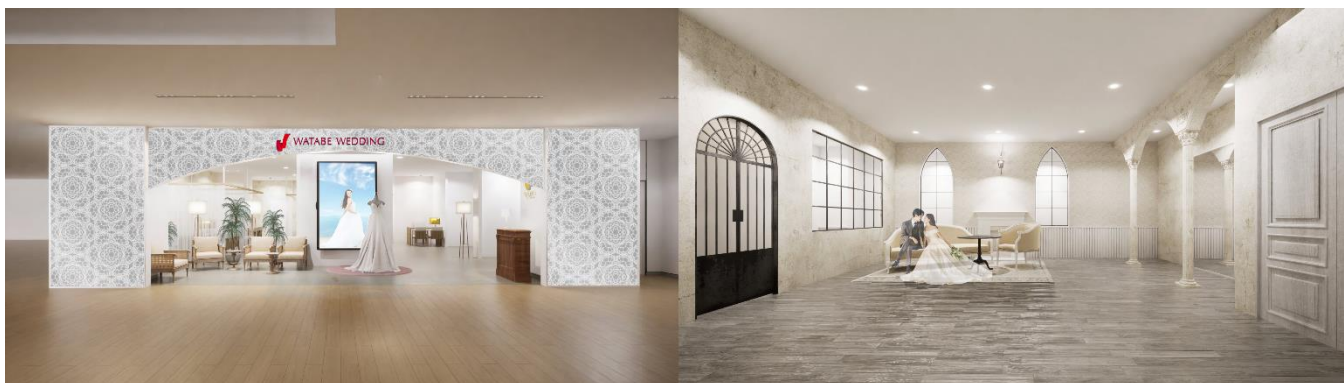

# 大阪市・西梅田にフォトスタジオ・リゾ婚サロン併設の複合店が誕生 ワタベウェディング 大阪フォトスタジオ・梅田サロン 2024年1月4日（木）リニューアルオープン ～スタジオフォトプランや挙式プランが当たる「新春福引2024」も開催～

<エントランス イメージ>

<メインフォトスタジオ イメージ>

ワタベウェディング株式会社【本社：京都府京都市、代表取締役 社長執行役員：宮瀬 昌行】は、フォトスタジオ「ワタベウェディング 大阪フォトスタジオ」と、リゾ婚サロン「ワタベウェディング 梅田サロン」を併設した複合店を、2023年1月4日（木）にリニューアルオープンいたします。

この度オープンする複合店は、大阪の主要3駅である地下鉄四つ橋線西梅田駅、JR大阪駅、阪神電車大阪梅田駅と地下通路で直結の、西梅田のランドマークである「ブリーゼタワー」内の複合商業施設「ブリーゼブリーゼ」の地下1階に位置します。

フォトスタジオは、上質でシンプルな背景で洗練された雰囲気の写真ができるメインスタジオ、スタイリッシュな空間に、アンティークカラーの装花を飾った祭壇や温もりのある木漏れ日を演出する出窓を施し、まるで結婚式をしているかのような撮影ができるチャペルスタジオ、天井画を施した和モダンな空間の中で、凛とした白無垢姿や華やかな色打掛が映える撮影ができる和室スタジオの3スタジオがあり、16シーン以上のバリエーション豊富な撮影が叶います。リゾ婚サロンは、多様化するお客様のニーズに寄り添い、専任のスタッフが国内・海外リゾートウェディングの式場や、アフターパーティをご提案いたします。