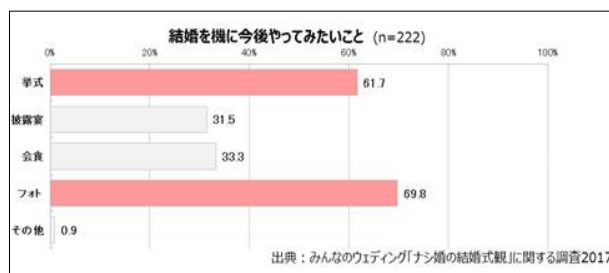

ワタベウェディング株式会社【本社：京都府京都市、資本金41億7,637万2,000円、東証第一部上場、代表取締役花房伸晃】は、子会社であるメルパルク株式会社【本社：東京都港区、代表取締役社長 山崎宏治】が運営する「ホテル メルパルク」8施設（仙台、長野、名古屋、大阪、岡山、広島、松山、熊本）内のフォト事業を受託し、2018年5月28日（月）よりワタベウェディングの直営店舗として運営を開始いたします。また各店舗は今夏以降に順次リニューアルを予定しております。

「ナシ婚」と言われる結婚式を挙げないカップルの増加が進む中、「ナシ婚」層における「フォトウェディングを実施したい」という意向は年々増加しており、2017年には約68%が実施を希望しているという調査※1が出ており、ブライダル業界においてフォトウェディングは成長が見込まれる市場です。また、近年ではSNS映える写真が残せるフォトプランが人気を博しており、SNSに写真を投稿する3人に1人が、SNS映えを意識しているという調査結果※2も出ているなど、写真が身近な存在になっているからこそ、こだわりも高まっています。

当社では2017年9月に「ホテル メルパルク東京」、2018年2月に「ホテル メルパルク横浜」のフォト事業を受託し、「ワタベウェディング 東京・芝公園フォトスタジオ」、「ワタベウェディング 横浜ベイフォトスタジオ」として運営を開始しています。多様化するニーズに合わせたサービス展開を行う複合型フォトスタジオとして好評をいただいております。「ワタベウェディング 横浜ベイフォトスタジオ」では、受託後には約6倍の受注を獲得しています。今後、ホテルメルパルクのご宿泊・レストランといったホテル機能を組み合わせることで、“結婚”に関わらず、妊娠、出産、入学、銀婚式・金婚式などの人生の記念日をお祝いする“アニバーサリーフォト”の展開を更に拡大させ、お客様のライフイベントに末永く寄り添うことで、顧客生涯価値を最大化いたします。

当社は今後も企業理念である“家族の絆づくり、かけがえのない思い出づくり”を大事にする企業として、人生における様々な節目の日をお祝いするサービスを充実して参ります。

※1 出典：みんなのウェディング 「ナシ婚の結婚式観」に関する調査
2017 <http://www.mwed.co.jp/press/release/20170705103022>

※2 出典：株式会社ジャストシステム 2016年7月27日『SNS写真投稿に関する調査』より
<https://marketing-rc.com/report/report-snsbae-0160727.html>

ご参考：ワタベウェディング「フォトウェディング」Webサイト：<http://www.watabe-wedding.co.jp/photo/>

■■本件に関する報道関係からのお問い合わせ先■■

ワタベウェディング株式会社 広報担当：飯村・加茂・田村 (080-6172-5684)
TEL. 03-3288-4149 FAX. 03-3288-7315 E-Mail: public@watabe-wedding.co.jp
ホームページ：<http://www.watabe-wedding.co.jp/press/> 【画像ダウンロードできます】