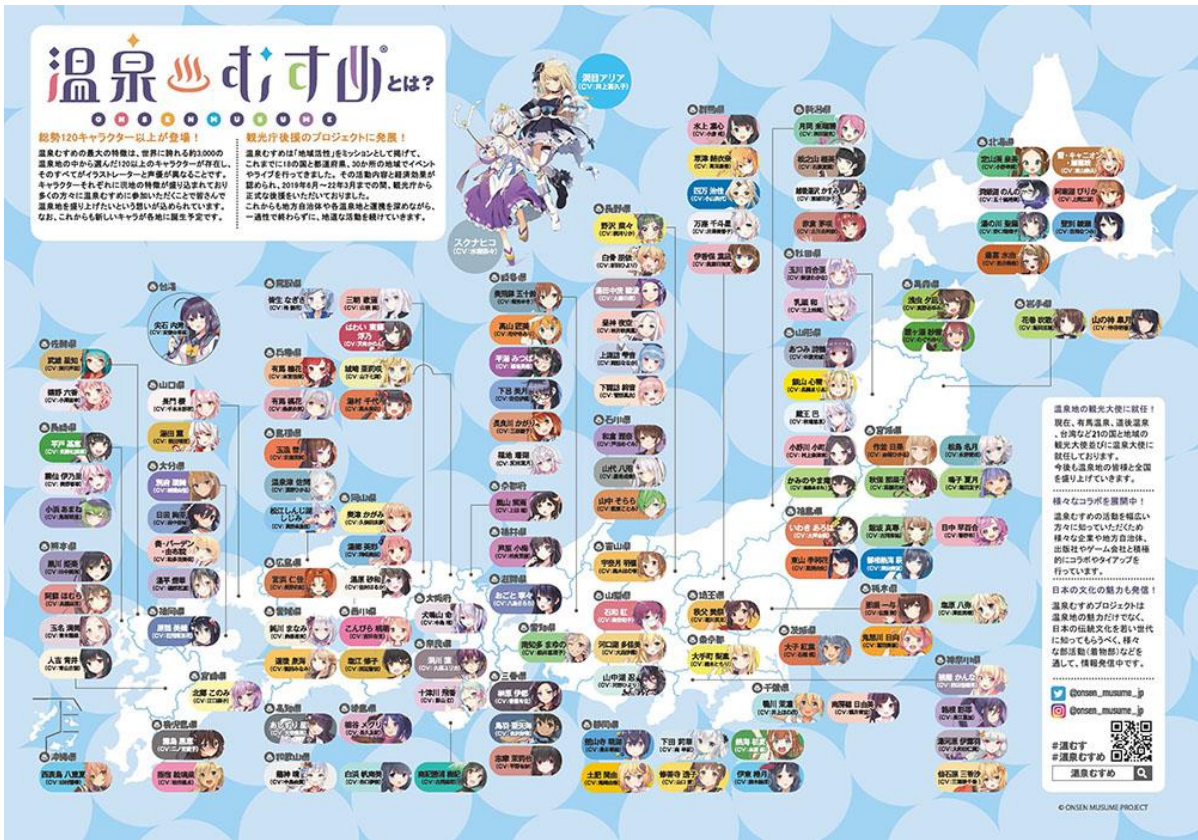

- ※ 記載されている商品名などの固有名称は、各社の商標または登録商標です。
- ※ 掲載されている情報は、発表日現在の情報です。最新の情報と異なる場合がありますのでご了承ください。

以上

本件に関する報道機関からのお問い合わせ先
株式会社 NTT コノキュー 仮想 DX ソリューション   E-mail : xrconcierge-support@ml.nttqonoq.com
株式会社エンバウンド   E-mail : info@enbound.co.jp