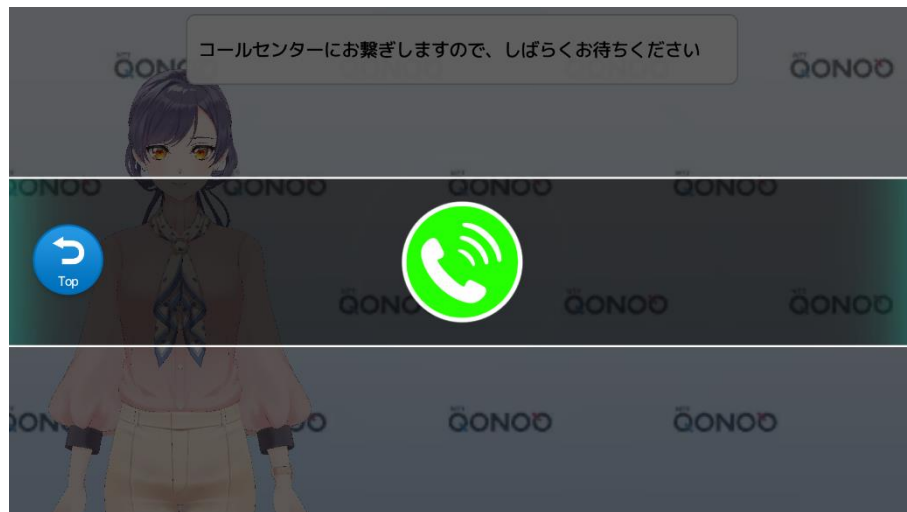

▼回答が困難な場合、AI アバター画面のまま有人対応に切り替え