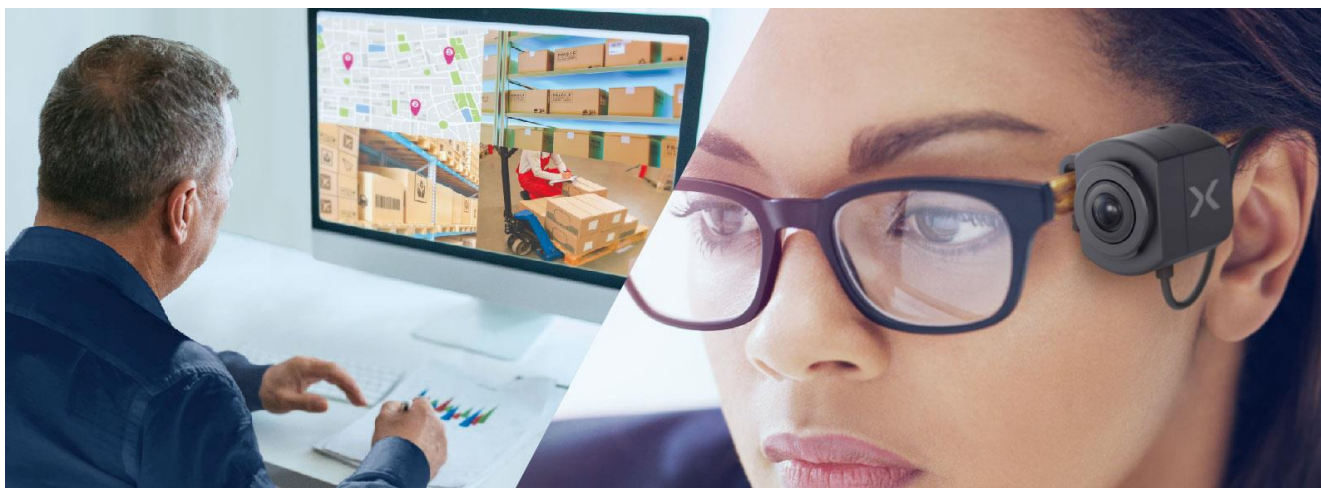

リアルな目線映像をリアルタイムで共有 「Xacti LIVE(ザクティライブ)」提供開始

- 小型・軽量ウェアラブルライブ映像デバイス & 配信サービス -

映像 DX ソリューションの提供を行う株式会社ザクティは、新たな基軸ビジネスとなる、ウェアラブルライブ映像デバイス+配信サービス「Xacti LIVE(ザクティライブ)」の提供を開始致します(<https://xacti-live.com>)。「Xacti LIVE」は、2020年度より提供を開始している、ブレないウェアラブルカメラを活用した「遠隔支援ソリューション」を大きく進化させたサービスで、“世界最小最軽量級のウェアラブル映像デバイスが「働く」を変える”をテーマに、あらゆる業界・職種の課題解決を担う映像 DX ソリューションです。少子高齢化に伴う「慢性的な人手不足」「人材育成/技術継承の欠如」「働き方改革への対応」などの社会課題を抱える現代の日本社会において、Xacti LIVE によるリアルタイム遠隔支援は、移動時間とコストを削減するだけでなく、業務タイムパフォーマンスの向上と削減した移動時間の有効活用による働き方改革推進に貢献します。

ウェアラブル ライブ映像デバイス & 配信サービス

Xacti LIVE

ウェアラブルライブ映像デバイス「CX-WL100」

国内の遠隔支援サービス市場においては、国土交通省が義務化した「遠隔臨場」の仕様に沿ったヘルメット取り付け型が主流である中、Xacti LIVE の小型軽量ウェアラブルライブ映像デバイス CX-WL100 は、メガネフレームをはじめ、帽子・自撮り棒・スーツ・ヘルメット等、装着場所を選ばず、あらゆるビジネスでの遠隔支援を可能にします。臨場感溢れるリアルな目線映像を、リアルタイムで共有しながらのクリアな音声通話は、オフィスや自宅に在ながらの遠隔業務を可能にし、人の移動を伴う業務が最小限になることで時間とコストの削減を実現。更には、記録された目線映像が貴重な技術資産となって、少子高齢化に伴う技術継承の課題解決の糸口となります。

◆CX-WL100 の特長

- ・僅か 29g のウェアラブルライブ映像デバイスで臨場感ある現場作業者の目線映像をリアルタイムに共有
- ・ザクティ独自の画像処理技術による圧倒的なブレ補正／水平維持機能を搭載
- ・メガネフレーム・帽子・スーツ・ヘルメット等、装着場所を選ばず、あらゆるビジネスでの活用が可能

ウェアラブルライブ映像デバイス「CX-WL100」

主な仕様	CX-WE100	CX-WL100
ブレ補正・水平維持機能	光軸中心/水平画角維持/真上真下モード/OFF	
外形寸法 (WxHxD)	37x69x92mm	26x34x35mm ^{※1}
本体重量	約95g ^{※2}	約29g ^{※1}
防塵／防水性能	IP65 ^{※2}	IP67 ^{※1}
暗所性能 (最低被写体照度)	0.75ルクス ^{※3}	
対応OS	Android / iOS	

※1 カメラヘッド部のみ、ケーブル含まず ※2 ケーブル含まず ※3 ISO感度上限12800に設定した場合

進化した遠隔支援アプリケーションサービス“Xacti Booster Package(ザクティブースターパッケージ)”

ウェアラブルライブ映像デバイス CX-WL100 で撮影した目線映像を、遠隔支援に活用していただくためのアプリケーションサービス “Xacti Booster Package” も合わせて提供いたします。これまで、ワンタッチ接続サービスやクラウド録画機能として提供しておりましたサービスを統合し、見る側に快適な機能を進化させ、リアルタイム配信による遠隔支援がさらに実用的になるアプリケーションサービスとしてご利用いただけます。