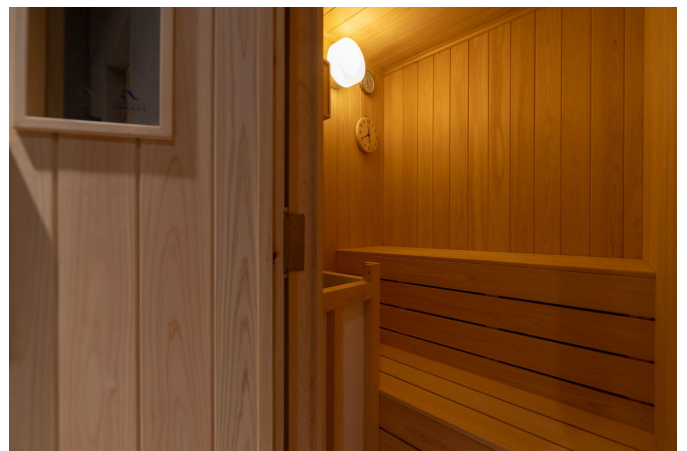

■おすすめの利用シーンやシステム

毎月決まった回数分利用できる月額サブスクリプションや、1回単位で利用できるスポット価格まで、サウナビギナーからサウナ上級者まで、ライフスタイルに合わせて使い方は自在です。

こんな方にぴったりな男性専用のサウナです。

- ●仕事終わりに、ととのえたい。
- ●アイデアの扉を開ける。
- ●集中できる環境に身を置きたい。
- ●無の境地にいたる。
- ●明日も元気に仕事をしたい。