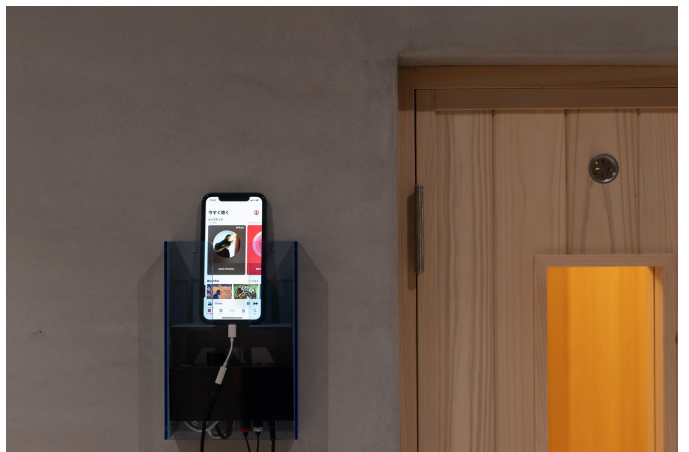

都心の躍動を支える名古屋で、仕事終わりに“ととのう”。

水風呂付き男性専用個室サウナ「ROUTINE」が 2023年1月4日(水)に丸の内でグランドオープン makuakeでクラウドファンディングの目標金額100万円を達成！

男性専用個室サウナ「ROUTINE」クラウドファンディング目標金額達成 &
1月4日(水)オープンニュース ご紹介のお願い

株式会社大心(所在地:愛知県名古屋市、代表:溝口 隼人)は、2023年1月4日(水)に名古屋市・丸の内にて完全予約制の男性専用個室サウナ「ROUTINE」をグランドオープンいたします。つきましては、是非本ニュースの紹介をご検討頂けますよう、何卒宜しくお願い致します。また、企画者・当施設へのご取材もご相談可能ですので、ご検討頂けますよう、よろしくお願い致します。

忙しい日々を送るビジネスパーソンたちが、通勤前や帰宅前のオンオフの切り替えに、ミーティングや商談のちょっとした空き時間に、パソコンの画面と向き合い続け思考が滞ってしまった時に、いつでもリセットすることができるオアシス、男性専用個室サウナ「ROUTINE」が2023年1月4日(水)に名古屋市・丸の内にグランドオープン。クラウドファンディングのmakuakeでは、男性専用個室サウナ「ROUTINE」の構想が多くのサウナファンに支持され、目標金額である100万円を達成！目標金額の106%である1,062,000円もの支援が集まりました。

■「できる男」のプライドを満たす、こだわり抜かれた空間デザイン

都市機能が集中するオフィス街、官庁街の一角に誕生する「ROUTINE」。大衆サウナとは一線を画するクールな空間に籠もる扉の中へひとたび足を踏み入れると、剥き出しのコンクリートにライン照明、デザインホテルを思わせるシックな空間が広がる休憩スペースや、対照的に、洞窟を思わせる曲線を生かしたワイルドな印象の廊下など、都心の喧騒を一瞬にして忘れさせるドラスティックな空間にいざなわれます。

■心と体を開放するクローズドな個室空間

サウナルームは、完全予約制の個室5室と、グループで予約ができる大部屋1室からなる、限られた人だけに許された、クローズドな空間が、心と体を解放へと導きます。「ROUTINE」のサウナは、サウナの本場と言われるフィンランド式を採用しており、熱したサウナストーンにアロマオイルをかけて熱い蒸気を発生させ、室内の温度を一気に上昇させるロウリュスタイルを採用しています。さらに、個室サウナではセルフロウリュや、音楽プレイリストの設定も可能であるなど、自分だけの“ととのい空間”を自由にカスタマイズすることができます。