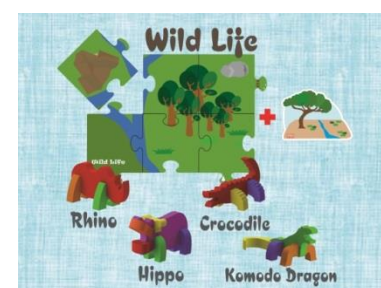

ワイルドライフ

■本資料に関するお問合せ先

CASARICH 株式会社 マーケティング担当 谷水
電話：03-5828-7674

■製品に関するお問合せ先

カスタマーサービス
電話：048-797-1038