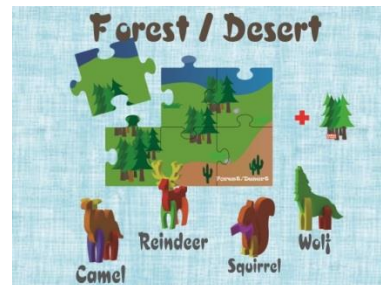

フォレスト/デザート