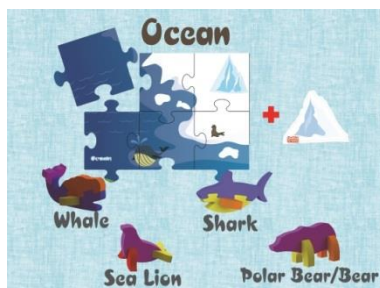

【商品概要】

■アップサイズ 3D パズル
ポニーアレックス

定価 10,000 円(税抜き)
サイズ (木馬組み上がり時) W32×D57×H48cm
材質 EVA

セット内容は約 60×40cm の
パズルマット×6 枚。
約 80×180cm の大型プレイ
マットとしても活躍します。

それぞれのマットからパーツ
を抜くことができます。
パーツをマットにはめる
形合わせ遊びも楽しめます。

パーツを組み立てると、
じょうぶな木馬の
できあがり！

■アップサイズ 3D パズル
コレクティブル・アニマルズ

定価 2,800 円(税抜き)
サイズ (組み立て時) 約 W48×D33×H20cm
材質 アニマルパズル：EVA
パズルシート、背景シート：コートボール紙

約 25×20cm のアニマルパズル 4 種類と、パズルシート 6 枚、背景シート 1 枚のセット。
1 セットで 4 種類の生き物を作ることができ、付属のシートで野生の世界を作り、組み立てた生き物
を置いてごっこ遊びを楽しめます。全 6 種類。

オーシャン

■本資料に関するお問合せ先

CASARICH 株式会社 マーケティング担当 谷水
電話：03-5828-7674

■製品に関するお問合せ先

カスタマーサービス
電話：048-797-1038