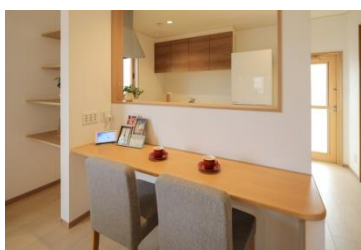

## 店舗概要

『本庄店』は、北欧デザインの外観やゆったり使えるウッドデッキなどを備え、夢が膨らむ分譲住宅販売店です。シューズクロークやキッチン横パントリーの他にも、広々と使えるLDKやお子様の勉強場所としても使える奥行きを持たせたキッチンカウンター、急な雨でも洗濯物を濡らさずに安心して干すことができる上部屋根付きバルコニーなど機能的な設備も見学可能です。

ウッドデッキ

シューズクローク

1F LDK

キッチンカウンター