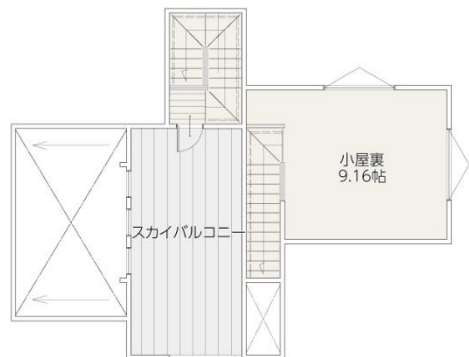

店舗概要

「BRAVO-ZNEXT（ブラーボ・ゼネクト）」仕様のモデルハウスのため、高い断熱性を実際に体感いただいたり、様々な工夫を凝らした間取りプランなどもご覧になれます。また、クイズラリーも開催しており、断熱性能などを楽しみながら体感することが可能です。さらに、キーワードを見つけ、公式LINEにてキーワードを送信いただくと、保温性能の高い「BRAVO-ZNEXTロゴ入りオリジナルスープポット」をプレゼント致します。