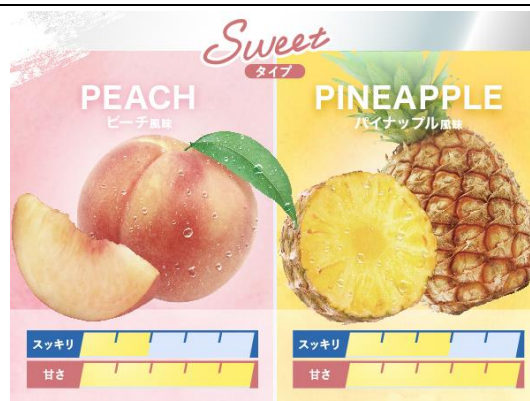

パイナップル風味

・Amazon : <https://www.amazon.co.jp/dp/B0C5M7ZHQG>

■商品概要

アンビーク オールインワン EAA SWEET
ピーチ風味・パイナップル風味 620g
EAA・BCAA・筋トレサポート成分*2 オールインワン厳選配合

・ジュースのように美味しい！

アンビークのオールインワンコンセプトはそのままに、
ジュースのような美味しさで毎日の筋トレをサポートします。