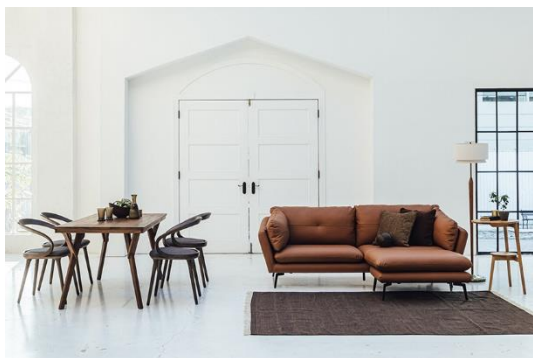

ブラウン系で統一されたリビングダイニングは、まとまりすぎてしまうことがありますが、レザーのカウチソファを置くと、存在感と高級感をあたえることができます。

天然木のダイニングテーブルとチェアは直線と曲線のバランスが絶妙です。

詳しくはこちら

<https://www.noce.co.jp/category/COUCHSOFA_7/>