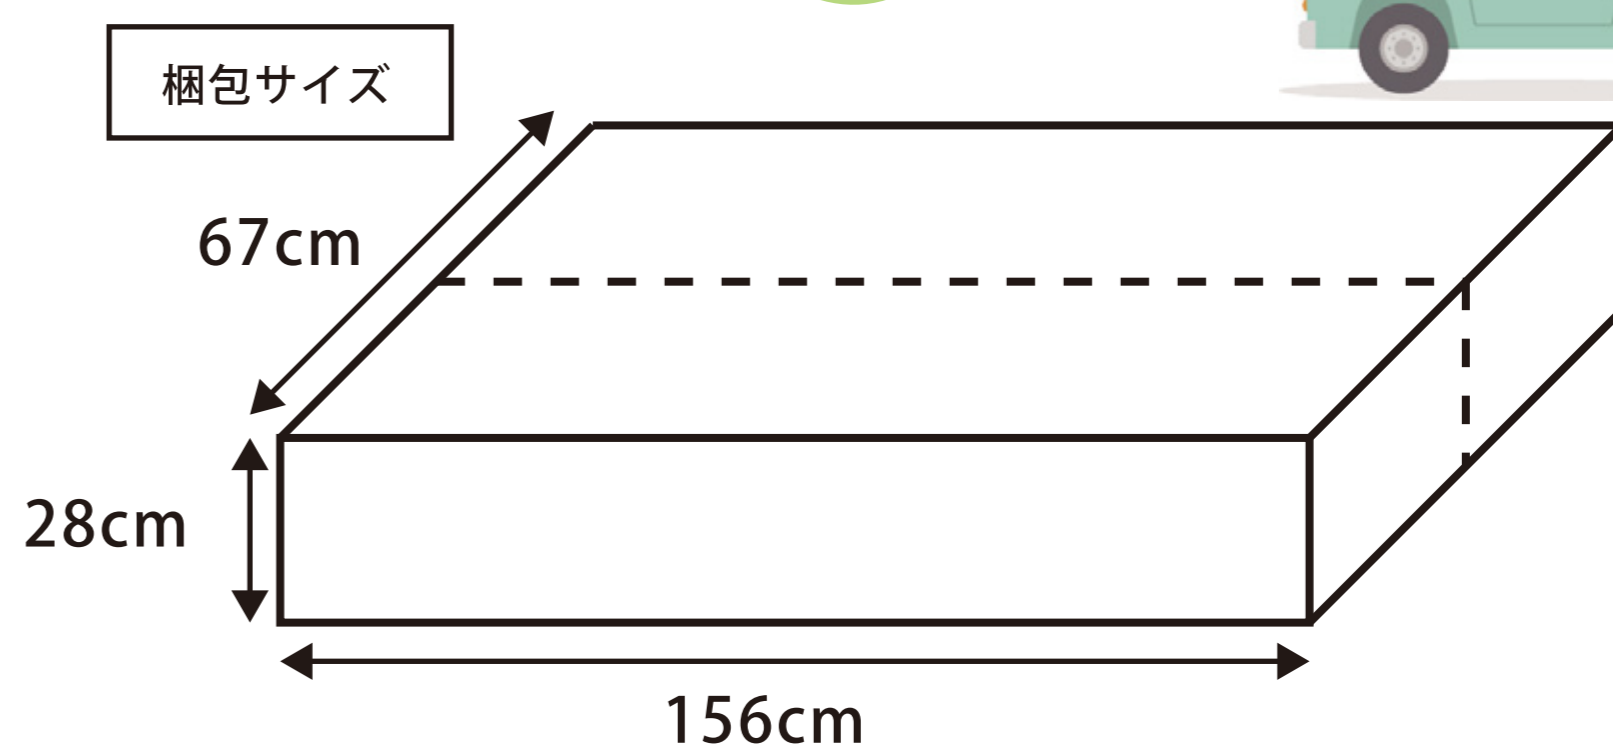

NOCE日野橋店

東京都日野市日野 1106-51 TEL.042-589-2468

- ・駐車場完備!
- ・都内最大級のNOCE店舗。広々とした店内で多くの家具をご覧いただけます。
- ・お持ち帰り可能なチェアやアウトレット品なども豊富
- ・在庫に限りがございますので、来店前にお問合わせください