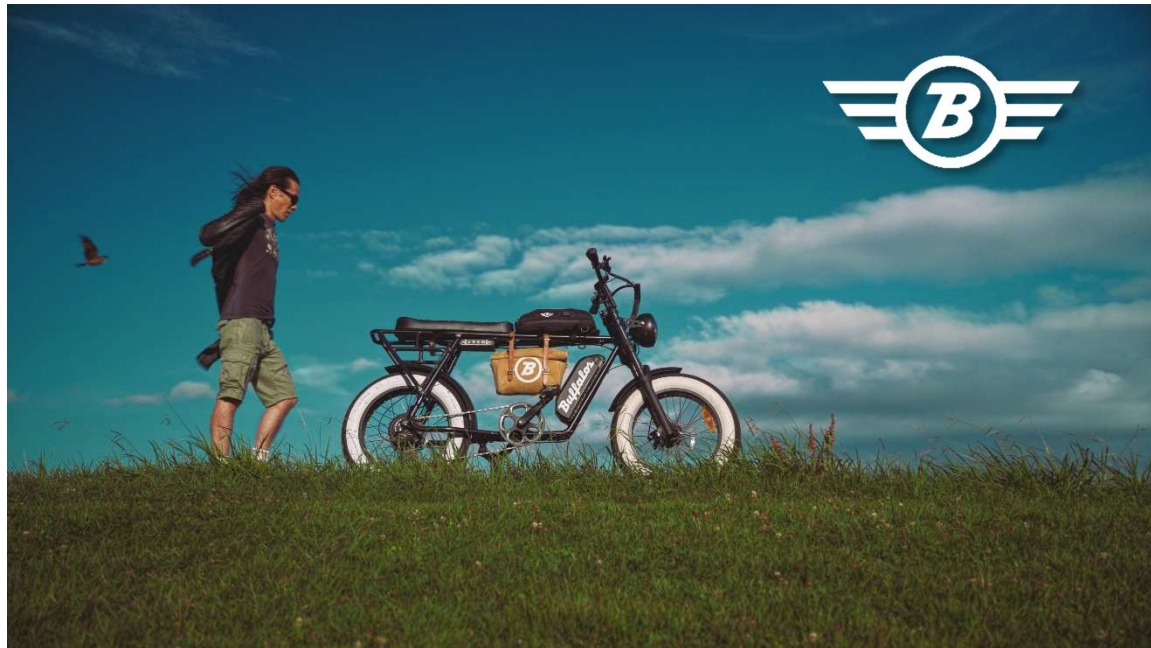

「Dog Bike PONY2」 「Vintage Bike Buffalos」 「ミニマルデザインE-Bike ZORO.」 12月1日からクリスマス特別価格で限定販売

E-BIKEの開発販売を行う合同会社グッドシェイプ（代表：服部卓也、所在地：東京都千代田区、以下、「グッドシェイプ」）は、フラッグシップモデル3機種をクリスマス特価で販売します。

Dog Bike PONYは「両輪・後輪駆動の切り替え可」の新モデルPONY2として登坂力が大幅向上。ミニマルデザインE-Bike ZOROは、特別デザインを施した限定モデルも特別価格で。Vintage Bike Buffalosは、パワーアシストを5段階に変更、運転効率を向上した最新モデルをクリスマス謝恩価格でご提供します。 12月25日まで。お見逃しなく。

- 装飾的趣向を削ぎ落とした磨き抜かれたミニマルデザインにパワーを融合したハイスペックE-BIKE
- ZORO.FATモデルは、極太タイヤで大胆かつ圧倒的な存在感
- ZORO.BASEモデルは、スリムタイヤでロードバイクのスポーツ感と高剛性の乗り心地

ZORO.

F A T 限 定 モ デ ル

ZORO.

B A S E 標 準 モ デ ル

無駄のないミニマルなデザイン

フレーム
一体型ライト

脱着可能な
ビルトインバッテリー

PONY2

トランクに入れてどこへでも！

Vintage Bike Buffalosとは：

- 電動アシスト（アシスト率検定合格済み）
- フル充電で100km超走行可
- マットカラーフレームとホワイトファットタイヤで大人感を
- 専用帆布バック&防水キャリーケースセット

クリスマス特別価格：

319,000円（税込み・配送料別）を245,000円で。

展示ショップのご案内：

<モーターフォース>