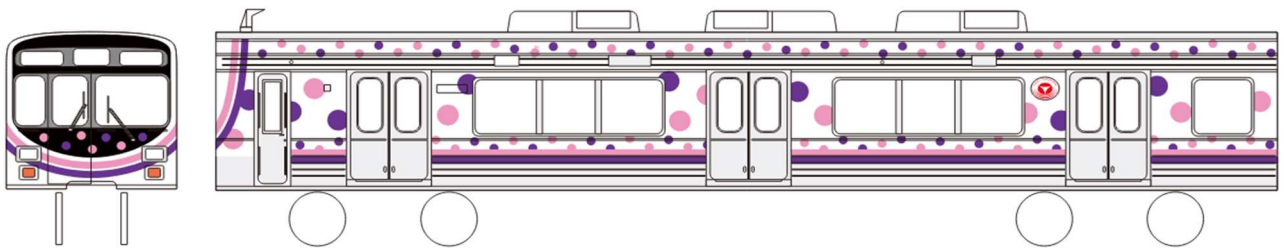

特別装飾のラッピングトレイン「いけたまハッピートレイン」を2024年6月23日(日)から運行します！
～デビューを記念した出発式やイベントを開催し、NFTの販売やNFTラリーも実施します～

東急電鉄株式会社

当社は、池上線・東急多摩川線所属の1000系1500番台1編成において、特別装飾のラッピングトレイン「いけたまハッピートレイン」を2024年6月23日(日)から運行します。

「いけたまハッピートレイン」は1000系1編成を1000系1500番台へのリニューアルにあわせ実施し、池上線のラインカラーである「ピンク」、東急多摩川線の「えんじ」を大小さまざまな水玉模様で表現しています。ラッピングデザインは、池上線・東急多摩川線の駅係員、乗務員、技術員など現業で勤務する従業員からの応募により選出されたデザインを採用し、「見るだけでワクワクしハッピーになってほしい」という願いをこめています。

現在、池上線・東急多摩川線では、2016年3月デビューの「きになる電車」、2019年11月デビューの「緑の電車」を運行していますが、「いけたまハッピートレイン」のデビューで特別装飾のラッピングトレインは計3編成となります。

また、運行を開始する6月23日(日)には、多摩川駅でデビューを記念したイベント(お披露目会)や出発式を実施するとともに、池上線・東急多摩川線をめぐりながらNFTを集めていただくイベント「NFTラリー」も開催します。さらに、運行開始に先駆け、6月10日(月)17時から、3D車両NFT(Non-Fungible Token: 非代替性トークン)の販売を開始します。

<本列車の概要>

- 運行期間 2024年6月23日(日)から当面の間
- 車両 東急電鉄1000系1500番台1編成(3両編成) ※新編成番号は1522F
- 運行区間 池上線(五反田～蒲田間)
東急多摩川線(多摩川～蒲田間)
- 車両デザイン

【別紙】

■「いけたまハッピートレイン」デビュー記念イベント

(1)お披露目会

- ①日 時 2024年6月23日(日) 10時30分頃～12時00分頃
- ②場 所 多摩川駅 6番線ホーム(東急多摩川線のりば)
- ③内 容 「いけたまハッピートレイン」の車内に、池上線・東急多摩川線の車両写真や沿線の魅力を紹介するパネルなどを展示します。

(2)出発式

- ①日 時 2024年6月23日(日) 12時41分発蒲田行きの列車にて実施
- ②場 所 多摩川駅 6番線ホーム(東急多摩川線のりば)
- ③内 容 田園調布駅長、雪が谷検車区長、東急線キャラクター「のるるん」が参加しての出発式を行います。

※有効な乗車券類、多摩川駅の入場券をお持ちのお客さまであればどなたでもご覧になれます。

※当日の状況により急遽中止する場合がございます

〈多摩川駅構内図〉