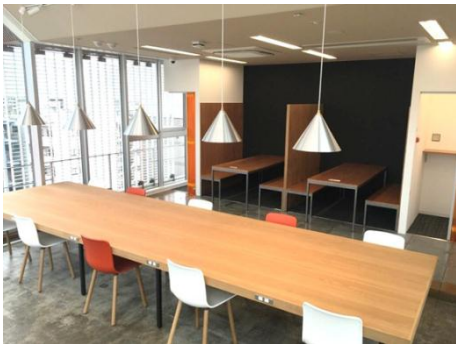

■NewWork 吉祥寺

東京都武蔵野市吉祥寺本町1-23-1

吉祥寺駅 徒歩1分

30席