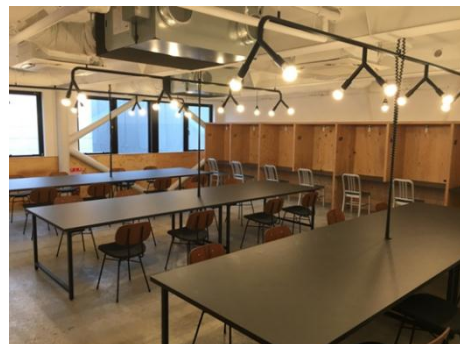

■NewWork たまプラーザ

神奈川県横浜市青葉区新石川2-4-12

たまプラーザ駅 徒歩4分

37席