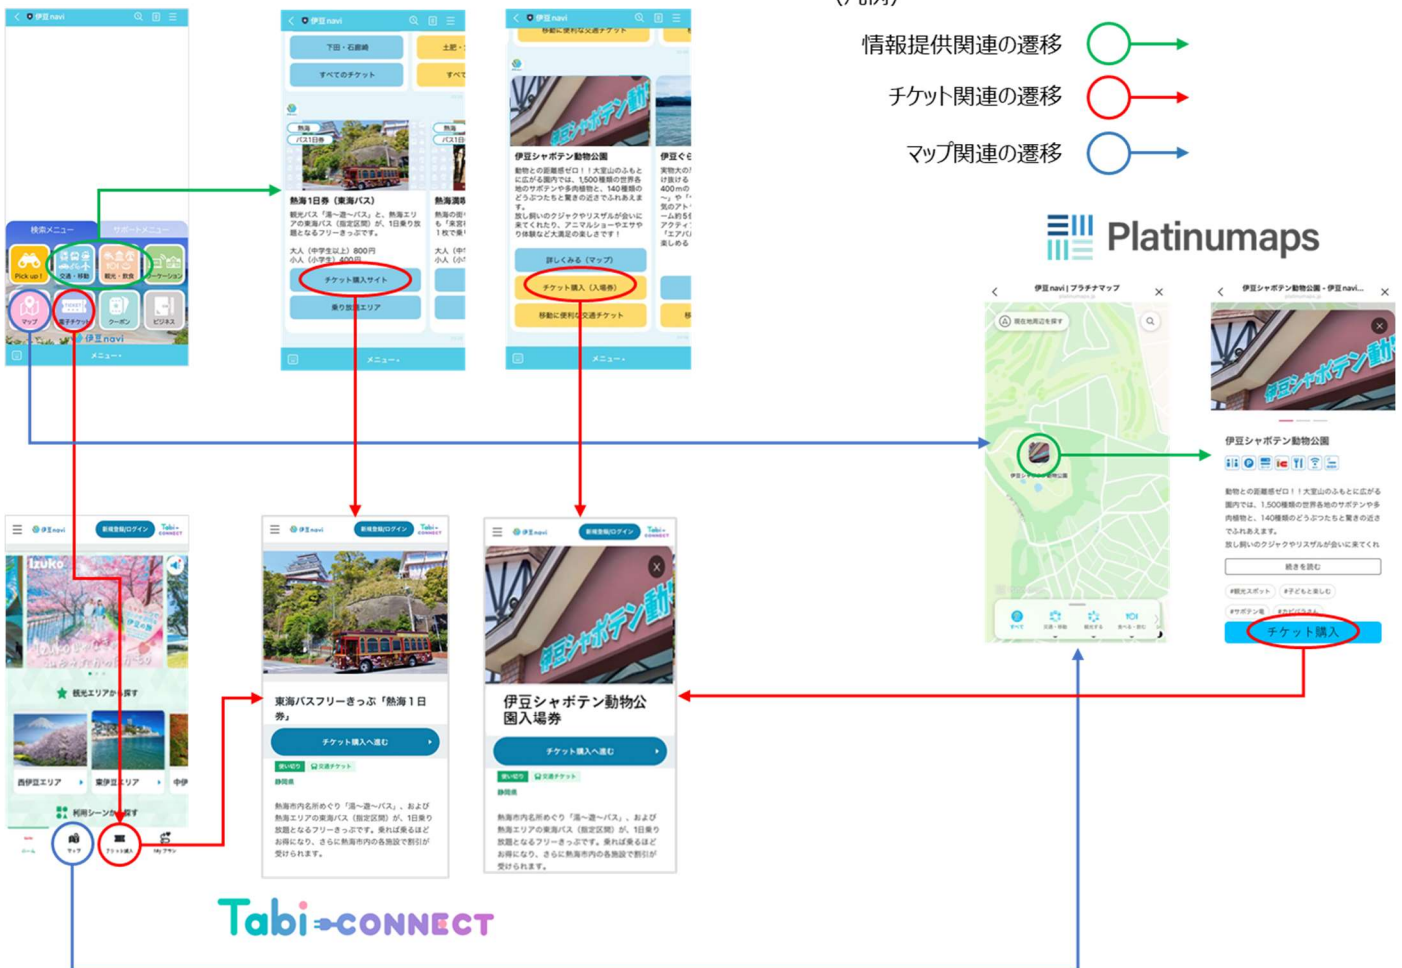

「伊豆navi」は、地域の自治体や交通・観光事業者の皆さまとともに進化を続けながら、伊豆地域の活性化に貢献するデジタルサービスとなることを目指します。

サービス展開エリア

伊豆半島および富士山静岡空港

- 伊豆半島
 - ・ スポット情報
 - ・ 交通・移動情報
 - ・ 交通・観光チケット
- 富士山静岡空港
 - ・ スポット情報
 - ・ 交通・移動情報

プラットフォームの全体像・役割

LINEアカウント画面イメージ

【別紙】

(1)LINEアカウントメニュー内容

季節のイベントや新着クーポンなどをご案内します。

便利でお得な交通チケット、観光チケットをご案内します。

電車・バスの便利でお得な情報や、伊豆の様々な移動手段をご案内します。

飲食店等で使える、お得な伊豆naviクーポンをご案内します。

エリア別、テーマ別に各地の観光・飲食スポットをご案内します。

コワーキングスペースや貸別荘、宿泊施設などをご案内します。

地図上でスポットを検索いただけます。カテゴリやキーワードでの絞り込みも可能です。

起業セミナーや地方創生イベント、プロジェクトなどをご案内します。

(2)LINE公式アカウント・Tabi-CONNECT・プラチナマップの連携イメージ

LINE 公式アカウント

(凡例)

- 情報提供関連の遷移
- チケット関連の遷移
- マップ関連の遷移

(3) 移動利便性向上の取り組み

交通・移動情報の充実

交通情報の見える化

デジタルフリーパスの販売

(4) 電子チケット ※販売予定(10月19日時点)

交通チケット (11種)

- 鉄道
 - 駿豆線1日乗り放題乗車券「旅助け」
- 路線バス
 - 東海バスフリーきっぷ「全線2日券」
 - 東海バスフリーきっぷ「全線3日券」
 - 東海バスフリーきっぷ「熱海1日券」
 - 東海バスフリーきっぷ「伊東・伊豆高原2日券」
 - 東海バスフリーきっぷ「伊豆高原・城ヶ崎1日券」
 - 東海バスフリーきっぷ「下田2日券」
 - 東海バスフリーきっぷ「下田・石廊崎2日券」
 - 東海バスフリーきっぷ「堂ヶ島・松崎・石廊崎2日券」
 - 東海バスフリーきっぷ「三島1日券 (みしまるきっぷ)」
 - 伊豆箱根バスフリーきっぷ「熱海満喫乗車券」