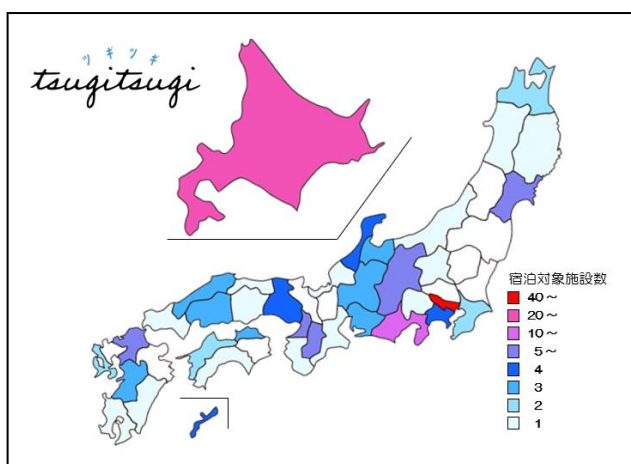

### 1. TsugiTsugi2022年5月・6月募集について

TsugiTsugi メンバーは、全国に広がる173の施設から毎日好きな場所をその日の都合や、その時々のお気持ちに合わせてお選びいただき、定額制にてご利用いただくことができます。(2022年5月8日時点)

その他、定期的なお部屋の清掃やリネン交換などの通常サービスに加え、一部のホテルではレストラン優待やウェルカムドリンクサービス、アーリチェックイン・レイトチェックアウトなどの宿泊施設優待、各提携企業が提供している各種サービスにてTsugiTsugi メンバー限定優待を受けることができます。さらに、ザ・キャピトルホテル東急、セルリアンタワー東急ホテルのTsugiTsugi メンバー限定特別優待プランをオプションとしてご用意しています。

### 【宿泊対象施設ネットワークの拡大】

2021年4月から東急グループが運営する39施設にて開始した本サービスは、2021年11月には78施設、2022年5月から173施設と、約1年でTsugiTsugiの宿泊対象施設ネットワークは急速に拡大しています。また、東急グループ外のホテルとの連携を開始したことで、東急グループでは網羅できなかったエリア進出が可能になり、全国37都道府県へとエリアも拡大したことで、より自由度の高いご滞在を可能にしています。今後も、施設数・エリア数の拡大を引き続き行うとともに、魅力度の高い宿泊施設を提供します。

TsugiTsugi 宿泊対象施設分布図 ▶