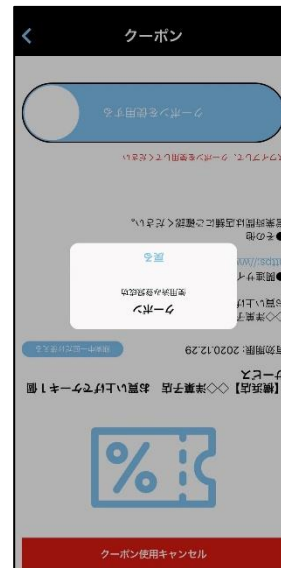

1. クーポン獲得方法

①「NewWorkアプリ」をダウンロード

※既にアプリをダウンロードしている方も2月26日(金)以降に最新版にアップデートください。

②マイページにログイン

③対象となるNewWork直営店でテレワークをする

※NewWork直営店に10分以上在室した履歴をもとにクーポンを配信します。

※NewWork直営店に入室後、90分以内にクーポンを配信します。

※NewWork直営店のご利用以外に、臨時クーポンを配信する場合があります。

2. クーポン使用方法

①「クーポン」をタップ

②使いたいクーポンをタップ

③「クーポンを利用する」をタップ

④店舗スタッフに画面を提示し、

「クーポンを使用する」をスワイプ

⑤完了

※スクリーンショットはご利用いただけません。店舗スタッフの前で認証・完了を行ってください。

※提携店一部対象店舗には紙クーポンの設置がございます。施設側の受入期間のみ利用いただけます。
 ※直営店対象店舗が2店舗ある場合は、どちらか1店舗のみ受取できます。
 ※しふそばクーポンは全店で利用可クーポンとなります。
 ※コロットクーポンは一部店舗を除き全店で利用可クーポンとなります。
 ※今月開業のNewWork店舗も一覧に入っております。
 ※休業・賞切等でご利用いただけない場合がございます。