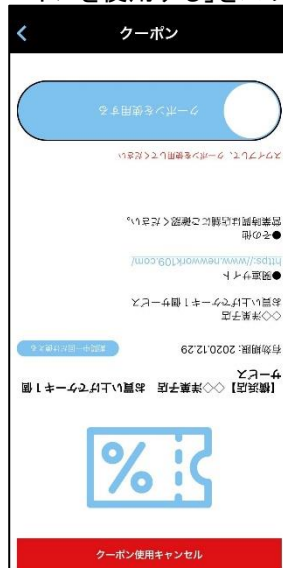

1. クーポン獲得方法

①「NewWorkアプリ」をダウンロード

※既にアプリをダウンロードしている方も2月26日(金)以降に最新版にアップデートください。

②マイページにログイン

③対象となるNewWork直営店でテレワークをする

※NewWork直営店に10分以上在室した履歴をもとにクーポンを配信します。

※NewWork直営店に入室後、90分以内にクーポンを配信します。

※NewWork直営店のご利用以外に、臨時クーポンを配信する場合があります。

2. クーポン使用方法

①「クーポン」をタップ

②使いたいクーポンをタップ

③「クーポンを利用する」をタップ

④店舗スタッフに画面を提示し、

「クーポンを使用する」をスワイプ

⑤完了

※スクリーンショットはご利用いただけません。店舗スタッフの前で認証・完了を行ってください。

※提携店一部対象店舗には紙クーポンの設置がございます。施設側の受入期間のみ利用いただけます。
 ※直営店対象店舗が2店舗ある場合は、どちらか1店舗のみ受取できます。
 ※しふそばクーポンは全店で利用可クーポンとなります。
 ※コロットクーポンは一部店舗を除き全店で利用可クーポンとなります。
 ※今月開業のNewWork店舗も一覧に入っております。
 ※休業・賞切等でご利用いただけない場合がございます。