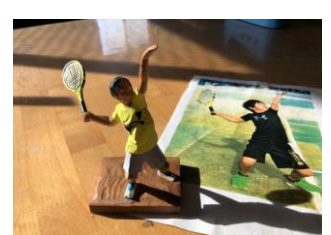

・「互の飲み比べセット～定期便」(全5回)

上田市産にこだわった原料で作られた日本酒「互」の定期便で、季節による味わいの変化を楽しめます。

・「お子様に！ペットに！上田市の伝統工芸・農民美術 木彫りオリジナルこっば人形制作」

自分が撮影した写真をもとに、農民美術作家がオリジナルの木彫りの人形を手作りします。

▲上田市ひやおろしオールスターズ

▲巡る匠のワイナリーイメージ

▲互の飲み比べセット～定期便

▲木彫りオリジナルこっば人形制作イメージ