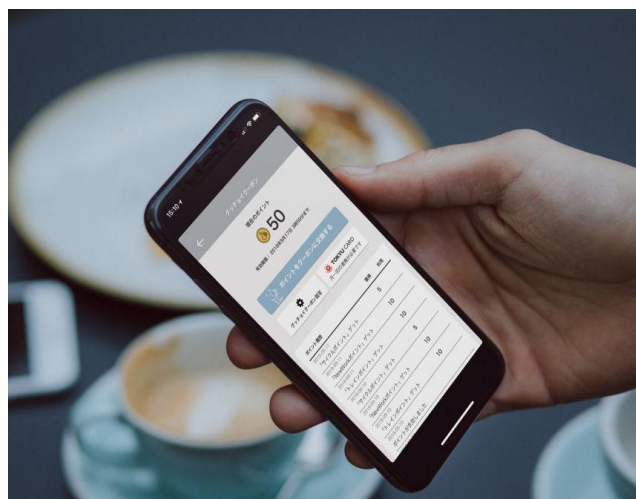

## 朝の通勤ラッシュ混雑緩和施策「グッチョイクーポン」が、 「2018年度グッドデザイン賞」を受賞しました！

▲クーポン利用画面

当社が実施する、朝の通勤ラッシュ混雑緩和施策「グッチョイクーポン」が、2018年度のグッドデザイン賞（主催：公益財団法人日本デザイン振興会）を受賞しました。

スマホ専用アプリをつかったユニークなオフピーク通勤の動機付けが、2020年東京オリンピックの公共交通混雑に向けたモビリティマネジメントとして、発展性に期待を込めて評価をいただきました。

「グッチョイクーポン」とは、「東急線アプリ」をお持ちで、指定時間までに指定の駅や、サテライトシェアオフィス「NewWork」などのポイント付与対象スポットを利用し、オフピーク通勤をされたお客さまに、お得なクーポンへの引き換えや抽選へ応募できるポイントをアプリ内で付与するキャンペーンです。

「グッチョイ」とは、「良い選択」という意味である、「Good Choice(グッドチョイス)」の短縮形で、当社が提供する早朝時間帯の多様な選択肢の中から、お客さまご自身が「最適なチョイス(選択肢)」を選んでいただくことを目指して命名しています。

当社では、朝ラッシュ時間帯の混雑緩和を実現するために、「バスも！キャンペーン」や、サテライトシェアオフィス「NewWork」の早朝利用無料キャンペーンなどを実施してきました。「グッチョイクーポン」についても、お客さまにさらに楽しくオフピーク通勤にご協力いただけるよう、2017年7月からスタートしました。お客さま自身で最適なクーポンを選んでいただくことによって、朝型勤務やタ活など、ひとりひとりのライフスタイルの充実に役立てていただきたいと思います。