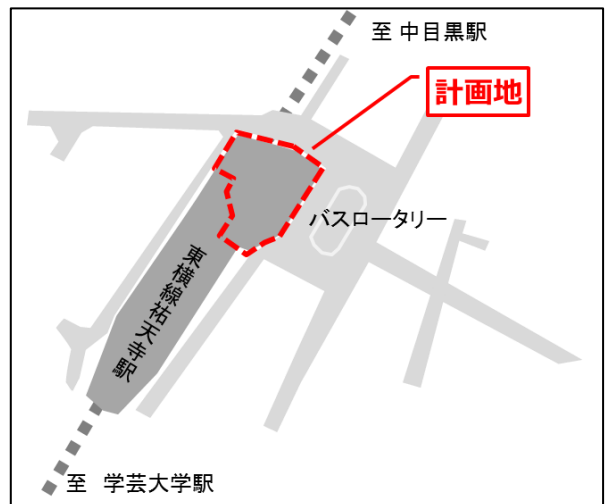

2018年7月2日

東急祐天寺駅ビルが2018年10月1日に開業します！ 「住宅地×駅直結スモールオフィス×保育園」により新しい働き方を提案します

東京急行電鉄株式会社

当社は、10月1日(月)に、東横線祐天寺駅高架下と隣接敷地において、東急祐天寺駅ビル(以下、本施設)を開業します。本施設は、1階は生活利便性を高める7店が出店する商業施設「エトモ祐天寺」、2階は株式会社キッズベースキャンプが運営する企業主導型保育園「KBCほいくえん祐天寺」、3階から6階は株式会社リアルゲイトが運営するスモールオフィス「Pointline」で構成する東急グループでは初めてとなる「保育園連携型のオフィス」です。

エトモ公式サイト

<https://tokyu-iimise.jp/etomo/>

<参考>

■デザインコンセプト

「まちのシンボルツリー」をコンセプトに、落ち着いた雰囲気を残しながらも、新たな顔を見せる「祐天寺の街」と共に成長する開発を目指します。

■計画概要(予定)

- 敷地面積：約936㎡
- 延床面積：約1,996㎡
- 所在地：東京都目黒区祐天寺2丁目12番2ほか
- 構造・規模：鉄骨造 地上6階建て
- 用途：店舗・事務所・児童福祉施設(保育園)
- 開業予定：2018年10月1日
- 事業主：東京急行電鉄株式会社
- 設計・監理：株式会社東急設計コンサルタント
- 施工：清水建設株式会社
- 商環境デザイン：株式会社丹青社
- 外観デザイン：LINE-INC.
- オフィス運営管理：株式会社リアルゲイト
- 乗降客数：1日あたり30,877人(2016年度)

▲用途構成

▲案内図

■KBC ほいくえん祐天寺概要

- (1)施設名称：KBCほいくえん祐天寺
- (2)運営主体：株式会社キッズベースキャンプ
- (3)建物面積：約200㎡
- (4)定員数：48人
- (5)開設時期：2018年10月1日
- (6)営業時間：7時30分～20時30分
- (7)対象年齢：0歳児(生後半年から)～5歳児

▲KBC ほいくえん祐天寺内装イメージ

以 上