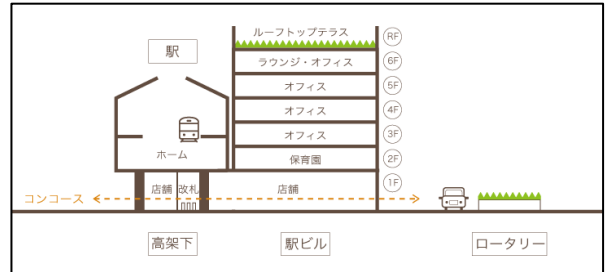

エトモ公式サイト

<https://tokyu-iimise.jp/etomo/>

<参考>

■デザインコンセプト

「まちのシンボルツリー」をコンセプトに、落ち着いた雰囲気を残しながらも、新たな顔を見せる「祐天寺の街」と共に成長する開発を目指します。

■計画概要(予定)

- 敷地面積：約936㎡
- 延床面積：約1,996㎡
- 所在地：東京都目黒区祐天寺2丁目12番2ほか
- 構造・規模：鉄骨造 地上6階建て
- 用途：店舗・事務所・児童福祉施設(保育園)
- 開業予定：2018年10月1日
- 事業主：東京急行電鉄株式会社
- 設計・監理：株式会社東急設計コンサルタント
- 施工：清水建設株式会社
- 商環境デザイン：株式会社丹青社
- 外観デザイン：LINE-INC.
- オフィス運営管理：株式会社リアルゲイト
- 乗降客数：1日あたり30,877人(2016年度)

▲用途構成

▲案内図

■KBC ほいくえん祐天寺概要

- (1)施設名称：KBCほいくえん祐天寺
- (2)運営主体：株式会社キッズベースキャンプ
- (3)建物面積：約200㎡
- (4)定員数：48人
- (5)開設時期：2018年10月1日
- (6)営業時間：7時30分～20時30分
- (7)対象年齢：0歳児(生後半年から)～5歳児

▲KBC ほいくえん祐天寺内装イメージ

以 上