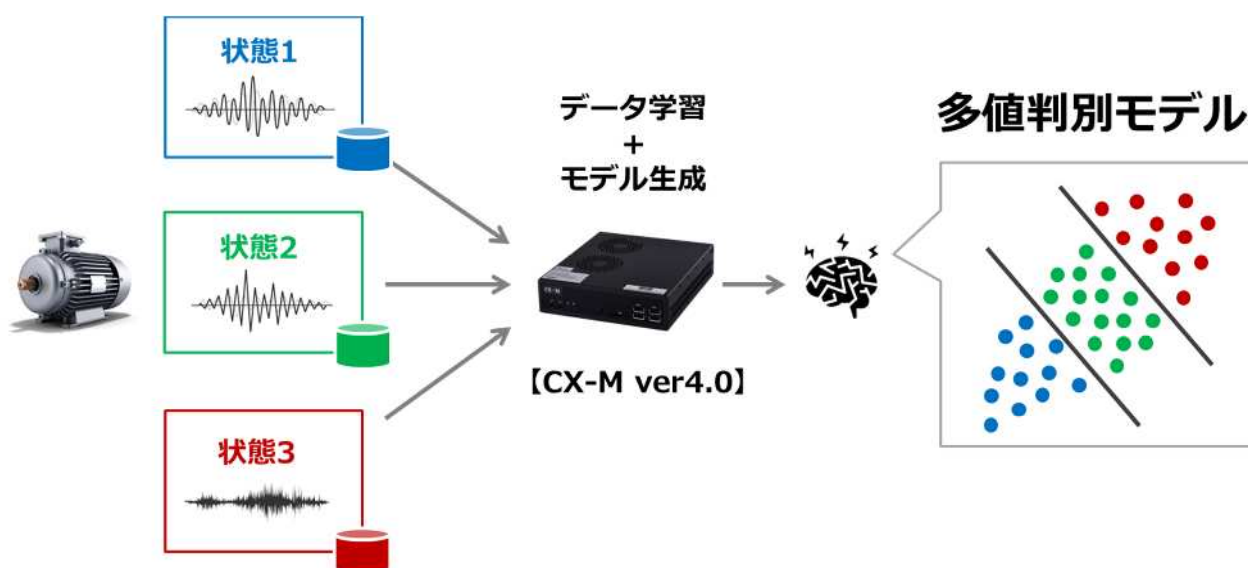

報道関係各位

東京エレクトロン デバイス株式会社

2019年5月9日

「多値判別モデル生成機能」を追加し「CX-M ver4.0」を販売開始 1つのモデルで複数の状態判別が可能に

東京エレクトロン デバイス株式会社（横浜市神奈川区、代表取締役社長：徳重 敦之 以下、TED）は、予知保全を実現する異常判別プログラム自動生成マシン「CX-M」に、複数の状態判別ができるモデルを自動生成する「多値判別モデル生成機能」を追加し、「CX-M ver4.0」として5月9日より提供を開始します。（<https://cxm.tokyo>）

予知保全を行う場合、装置の振動や音、センサーなどの時系列データを解析して、特徴を捉え判別モデルを生成します。従来は「正常」「異常」などの2値の状態判別が中心で、複数の状態の判別を行いたい場合は、それぞれの状態を判別するモデルの生成と運用管理が必要でした。

「多値判別モデル生成機能」では、複数の状態データを学習することで、多値判別モデルを生成します。装置データの「正常」「準正常」「異常1」「異常2」などの複数の状態判別を1つのモデルで行うことができます。

TED は、今後も現場課題とさまざまな種類のデータの分析方法を提供することで、お客様のフェーズに合わせた予知保全の実現をサポートします。

【複数の状態データを学習し、多値判別モデル生成】

▶ CX-M について

CX-M は、時系列データを入力すると「データクレンジング」「特徴の抽出」「機械学習による判別モデル作成」「判別精度検証」を独自ソフトウェアで行い、異常判別プログラムを自動で生成する専用マシンです。利用者はデータ分析技術の知識がなくても、数値データを用意するだけで自社基準の設備状態を判別するプログラムを生成できます。生成した異常判別プログラムは出力することができ、製造現場や、自社のシステムに組み込むなど任意の環境での利用が可能です。