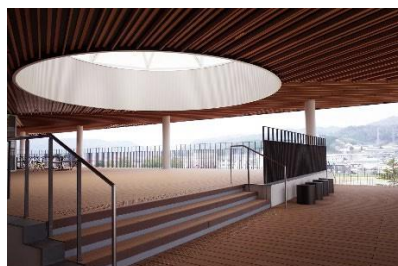

【建物概要】

構造・規模RC造(一部SRC造・S造)

地上3階

敷地面積 17,892.12 m<sup>2</sup>

建築面積 5,347.72 m<sup>2</sup>

延床面積 10,598.89 m<sup>2</sup>

本件について、ご取材・ご紹介いただける場合は下記担当までご連絡ください。

**お知らせ** 鳥取県立美術館パートナーズ運営担当は 4月18日(木)以降、鳥取県立美術館内に引越します。  
電話番号が 0858-24-5442 に変更になりますのでどうぞよろしくお願いいたします。