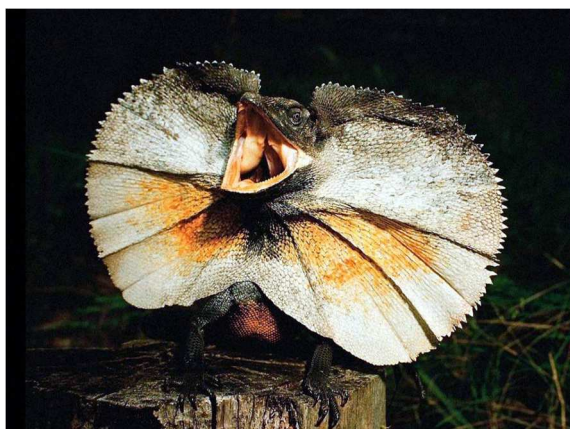

【まるで本物！リアルな動きが楽しいエリマキトカゲロボ】

リザードロイドは、人や物を検出する赤外線センサーを搭載したエリマキトカゲ型ロボットです。人や物など障害物をセンサーが検出すると大きく口を開けて敵を威嚇し、エリマキを広げて驚かせ、その隙に素早く方向を変えて逃げていく「エスケープモード」、飼い主のあとをついていく「おっかけモード」の2つの動作モードが、マイクロコンピュータにプログラムされています。

■ エスケープモード

センサーが反応するとエリマキを広げて驚かせ、バックしながら向きを変えて逃げていきます。

■ おっかけモード

センサーが反応すると、まるでペットのようにバタバタと近づいてきます。近づきすぎるとビックリしてエリマキを広げてバックします。

【トリッキーでインパクト大！楽しいギミックが満載！】

リザードロイドは、赤外線センサーを搭載している他、動きに合わせて揺れるシッポや、アクションに合わせて光り方が変化するLED内蔵の目など、楽しいギミックが満載です。ご自宅で工作いただける高性能ロボットです。

【エリマキトカゲって？】

エリマキトカゲは、オーストラリア北部やニューギニア島南部に生息するトカゲです。日本では1984年に紹介されると、そのユーモラスな「2本足」の走りや、大きな「エリマキ」を開く姿で人気に火が付き、エリマキトカゲの歌や関連グッズが販売されるなど、大ブームを巻き起こしました。

【パーツ一覧】

【仕様】

■商品名/型番	リザードロイド/MR-9104
■希望小売価格	3,800 円(税抜)
■サイズ	W129 × H230 × D370mm
■重量	約 200g(電池含まず)
■使用乾電池	単 4 形 × 4 本(別売)
■対象年齢	10 歳以上
■作業時間	2~3 時間
■作業に必要な工具	はさみ、ニッパー、ドライバー(プラス)
■販売ルート	量販店、玩具・模型専門店、雑貨販売店、ミュージアムショップ、通信販売など
■発売日	2015 年 4 月 20 日予定