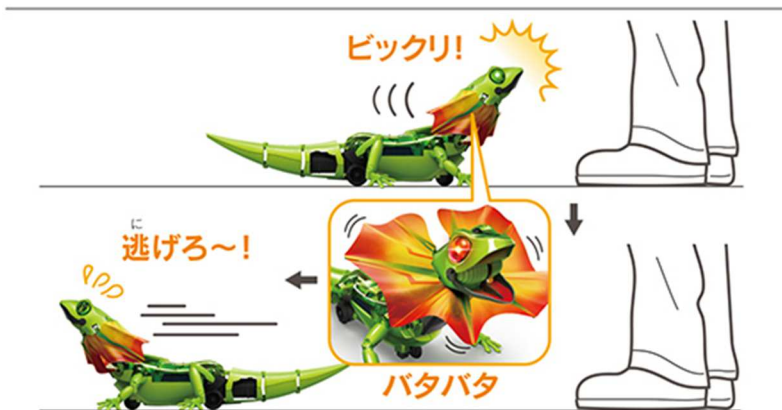

【まるで本物！リアルな動きが楽しいエリマキトカゲロボ】

リザードロイドは、人や物を検出する赤外線センサーを搭載したエリマキトカゲ型ロボットです。人や物など障害物をセンサーが検出すると大きく口を開けて敵を威嚇し、エリマキを広げて驚かせ、その隙に素早く方向を変えて逃げていく「エスケープモード」、飼い主のあとをついていく「おっかけモード」の2つの動作モードが、マイクロコンピュータにプログラムされています。

■ エスケープモード

センサーが反応するとエリマキを広げて驚かせ、バックしながら向きを変えて逃げていきます。

■ おっかけモード

センサーが反応すると、まるでペットのようにバタバタと近づいてきます。近づきすぎるとビックリしてエリマキを広げてバックします。

【トリッキーでインパクト大！楽しいギミックが満載！】

リザードロイドは、赤外線センサーを搭載している他、動きに合わせて揺れるシッポや、アクションに合わせて光り方が変化するLED内蔵の目など、楽しいギミックが満載です。ご自宅で工作いただける高性能ロボットです。