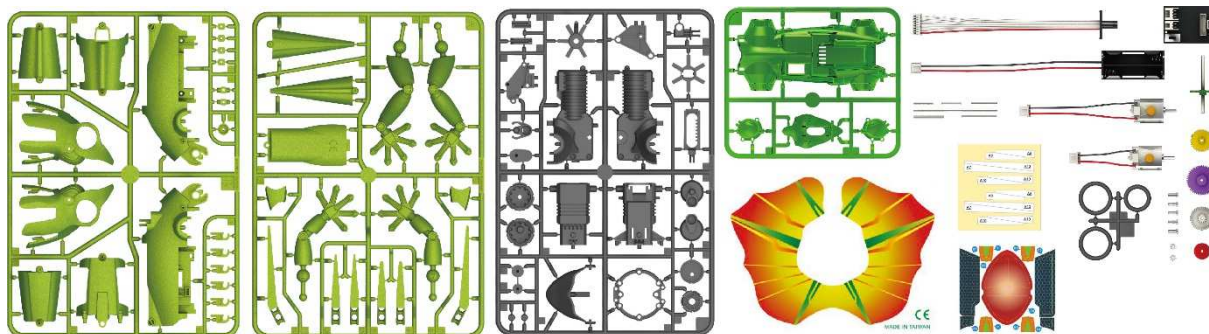

【まるで本物！リアルな動きが楽しいエリマキトカゲロボ】

リザードロイドは、人や物を検出する赤外線センサーを搭載したエリマキトカゲ型ロボットです。人や物など障害物をセンサーが検出すると大きく口を開けて敵を威嚇し、エリマキを広げて驚かせ、その隙に素早く方向を変えて逃げていく「エスケープモード」、飼い主のあとをついていく「おっかけモード」の2つの動作モードが、マイクロコンピュータにプログラムされています。

■ エスケープモード

センサーが反応するとエリマキを広げて驚かせ、バックしながら向きを変えて逃げていきます。

■ おっかけモード

センサーが反応すると、まるでペットのようにバタバタと近づいてきます。近づきすぎるとビックリしてエリマキを広げてバックします。

【トリッキーでインパクト大！楽しいギミックが満載！】

リザードロイドは、赤外線センサーを搭載している他、動きに合わせて揺れるシッポや、アクションに合わせて光り方が変化するLED内蔵の目など、楽しいギミックが満載です。ご自宅で工作いただける高性能ロボットです。

【エリマキトカゲって？】

エリマキトカゲは、オーストラリア北部やニューギニア島南部に生息するトカゲです。日本では1984年に紹介されると、そのユーモラスな「2本足」の走りや、大きな「エリマキ」を開く姿で人気に火が付き、エリマキトカゲの歌や関連グッズが販売されるなど、大ブームを巻き起こしました。

【パーツ一覧】

【仕様】

■商品名/型番	リザードロイド/MR-9104
■希望小売価格	3,800 円(税抜)
■サイズ	W129 × H230 × D370mm
■重量	約 200g(電池含まず)
■使用乾電池	単 4 形 × 4 本(別売)
■対象年齢	10 歳以上
■作業時間	2~3 時間
■作業に必要な工具	はさみ、ニッパー、ドライバー(プラス)
■販売ルート	量販店、玩具・模型専門店、雑貨販売店、ミュージアムショップ、通信販売など
■発売日	2015 年 4 月 20 日予定