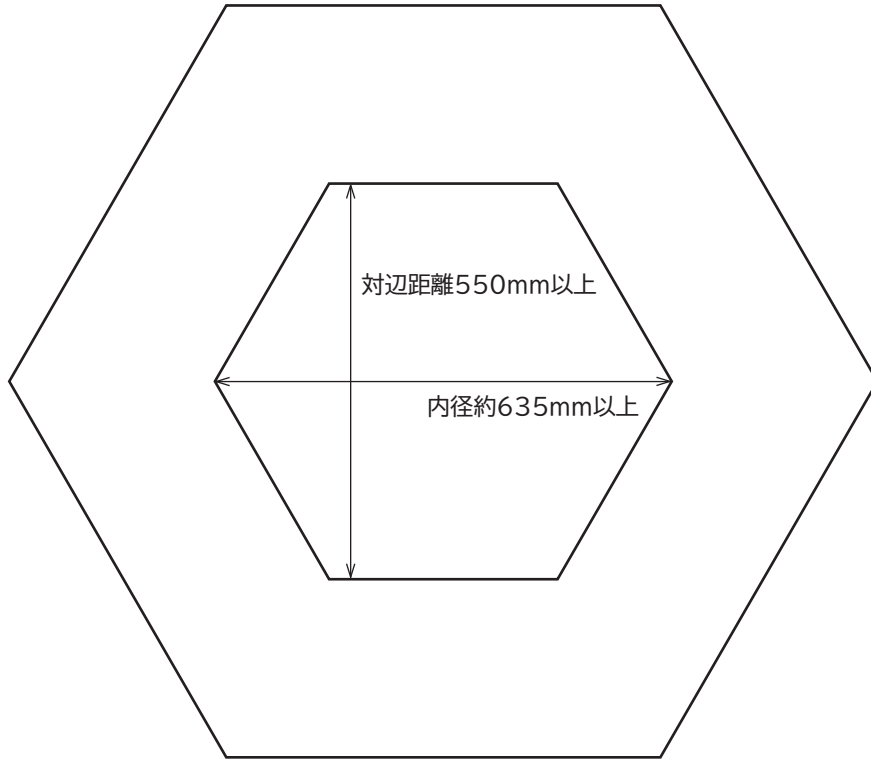

Xross Wood Table(クロス・ウッド・テーブル)が入るヘキサテーブルの最小サイズ

ヘキサテーブル横から見たところ

ヘキサテーブルの内径が約635mm 以上  
ヘキサテーブル対辺距離が550mm 以上  
かつ、テーブル脚の高さ250mm 以下

※ヘキサテーブルの内径が約935mm以上、対辺距離が810mm以上あれば  
テーブル脚の高さは制限を受けません。

※TheArthのヘキサテーブルの場合、内径800mm、対面距離(約)695mm、  
高さ250mmなのでピッタリ収まります。