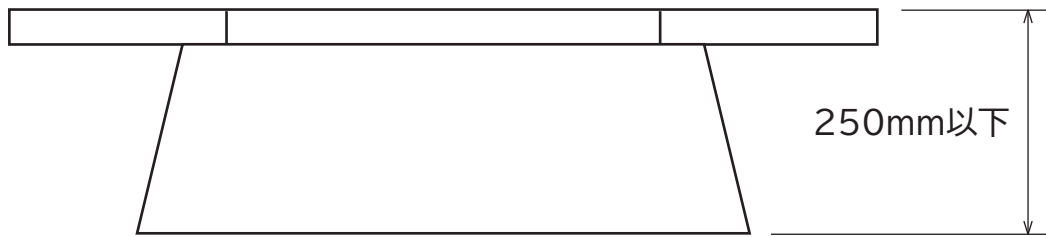

Xross Wood Table(クロス・ウッド・テーブル)が入るヘキサテーブルの最小サイズ

ヘキサテーブル横から見たところ

ヘキサテーブルの内径が約635mm 以上  
ヘキサテーブル対辺距離が550mm 以上  
かつ、テーブル脚の高さ250mm 以下

※ヘキサテーブルの内径が約935mm以上、対辺距離が810mm以上あれば  
テーブル脚の高さは制限を受けません。

※TheArthのヘキサテーブルの場合、内径800mm、対面距離(約)695mm、  
高さ250mmなのでピッタリ収まります。