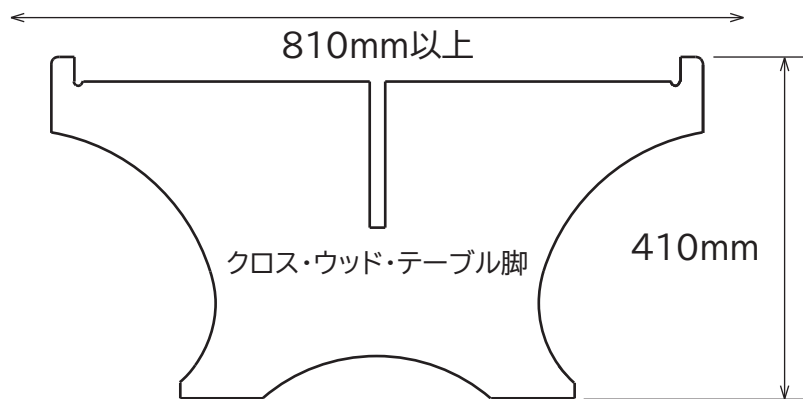

Xross Wood Table(クロス・ウッド・テーブル)が入るヘキサテーブルの最小サイズ

ヘキサテーブル横から見たところ

ヘキサテーブルの内径が約635mm 以上  
ヘキサテーブル対辺距離が550mm 以上  
かつ、テーブル脚の高さ250mm 以下

※ヘキサテーブルの内径が約935mm以上、対辺距離が810mm以上あれば  
テーブル脚の高さは制限を受けません。

※TheArthのヘキサテーブルの場合、内径800mm、対面距離(約)695mm、  
高さ250mmなのでピッタリ収まります。