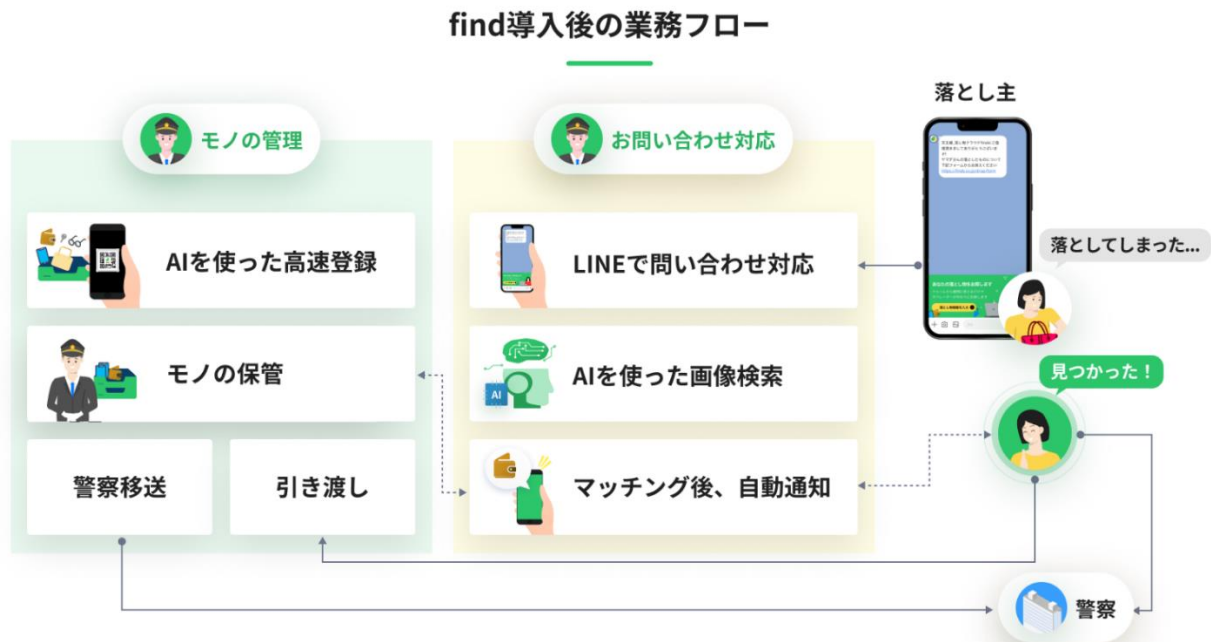

#### ◆導入の背景

JR 博多駅に直結している商業施設「マイング」、「博多1番街」、「博多駅地下街」では、3施設合計で毎月300件程度ほどのお忘れ物を取り扱っています。お忘れ物に関するお客さまからのお問い合わせやお忘れ物の返却はもちろんですが、持ち主が見つからない物は保安室への移送、保管、更には警察への届出など、施設のインフォメーションスタッフや警備スタッフが日々多くの業務を行っています。

お忘れ物情報が一元化できれば、お客さまは LINE を使っていつでもスピーディーにお忘れ物を探せるようになり、お客さまへのよりよいサービスを提供することができる find の導入にいたしました。

◆お客さまがご利用できるサービスの内容

LINE を入口とするお忘れ物検索を行い、素早く正確に自身の落とし物に関する情報を取得できます。ストレスフリーなお問合わせを実現します。

1. 利用開始日（LINEによるお問い合わせサービス）

2024年8月1日(木)

※スタッフ向け業務用アプリは、7月3日(水)から導入

2. 利用時間（LINEでのお問い合わせサービス）

全日09:00～21:00 ※21:00～09:00は自動受付のみとなります。

3. 対象の忘れ物

博多ステーションビルが管理運営する「マイング」、「博多1番街」、「博多駅地下街」でお預かりしたお忘れ物

4. 利用方法

専用のLINEアカウント宛てにお問い合わせ（ID：@jrkyushu\_find）

※下記より登録できます。

◆導入後の株式会社博多ステーションビルの業務フロー

スマートな落とし物対応業務を実現します。(下記イメージ図)

◆落とし物クラウド find について

落とし物クラウド find は、落とし主の「連絡するだけでも大変」「探したくても見つからない」という悩み・不安を、テクノロジーの力によって解決するサービスです。常に最先端の技術を取り入れ様々なサービスと連携することでアップグレードし、利便性向上を図っています。また、遺失物管理だけでなく、返却率向上や管理者の業務効率化をはじめ、ユーザーとのコミュニケーションから警察署への連携まで、ワンストップで利用できる仕組みを提供しています。