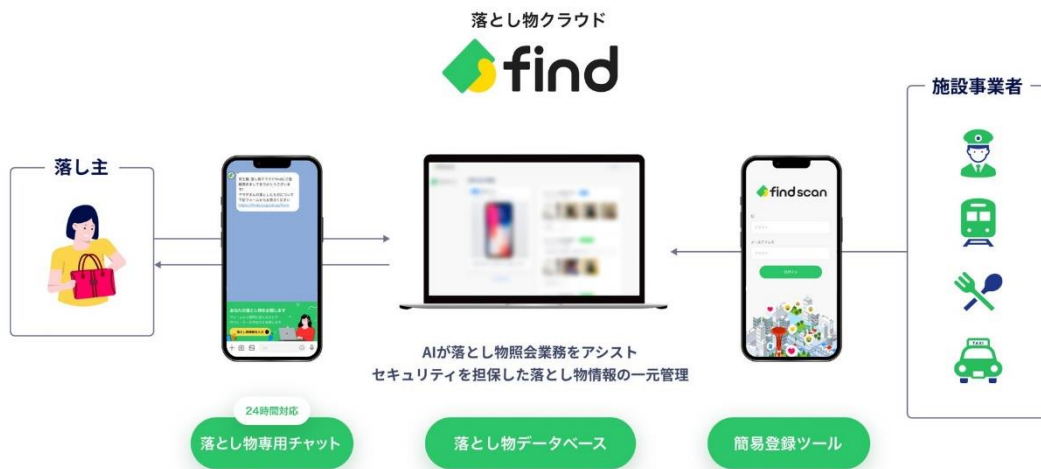

◆常に最先端の技術やサービスと連携する find だからできる、新しい遺失物管理のカタチ！

株式会社 find は、「落とし物が必ず見つかる世界」の実現を目指し、2021年に設立したスタートアップ企業で、AI 専門のエンジニアをメインにサービスの開発を行っています。テクノロジーの力によって導入企業の落とし物対応・管理にかかる業務効率化を支援する「落とし物クラウド find」は、常に最先端の技術を取り入れ様々なサービスと連携することでアップグレードし、利便性向上を図っています。また、遺失物管理だけでなく、返却率向上や管理者の業務効率化をはじめ、ユーザーとのコミュニケーションから警察署への連携まで、ワンストップで利用できる仕組みを提供しています。

鉄道会社や商業施設、テーマパークなど、多くの人が集まる場所で必ず発生する「落とし物」を、迅速かつ効率的に見つかる環境づくりを支援し、ユーザーの満足度向上に貢献することで、導入企業と利用者の信頼関係を築き、安心して日常生活を送ることができる社会の構築に貢献します。

<落とし物クラウド find> <https://service.finds.co.jp/>

◆find 会社概要

社名：株式会社 find

代表者：代表取締役 CEO 高島 彬

本社所在地：東京都中央区日本橋富沢町 9-4 THE E.A.S.T. 日本橋富沢町

資本金：105,514,330 円（資本準備金含む）

事業内容：「落とし物クラウド find」並びに附随サービスの開発・提供・運営

URL：<https://www.finds.co.jp/>

【本件に関するお問い合わせ先】

E-mail: contact@finds.co.jp