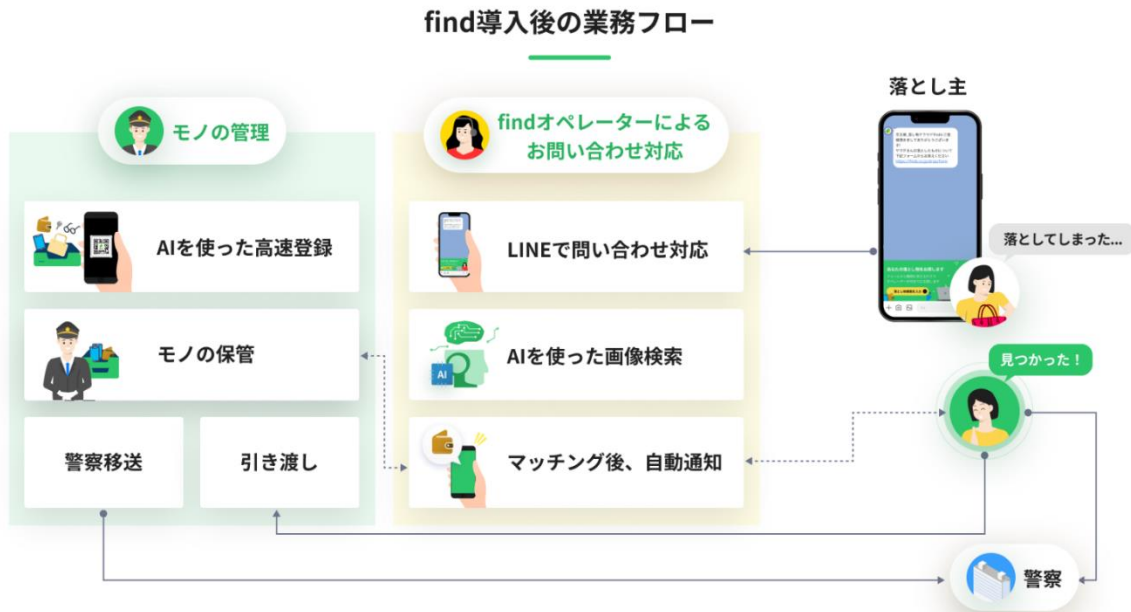

◆導入後の業務フロー

スマートな落とし物対応業務を実現します。（下記イメージ図）