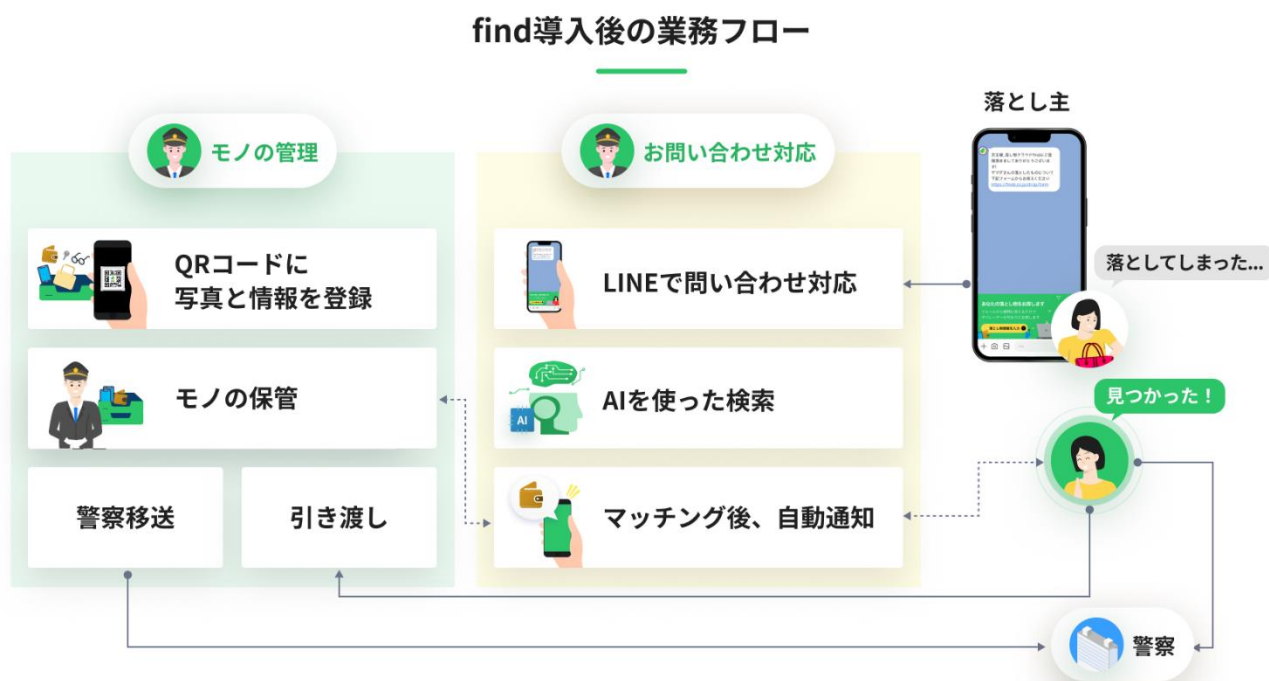

## 【利用方法】

専用の LINE アカウント宛てにお問合せ（ID：@jrkyushu\_find）

※友達追加は行っていただけますが、  
JR 博多シティでのお忘れ物に関するご対応は 4 月 25 日からになります。

## ◆導入後の JR 博多シティの業務フロー

スマートな落とし物対応業務を実現します。（下記イメージ）