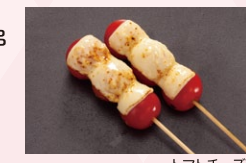

チャンジャ

冷製ペンネ・アラビアータ ~唐辛子トマトソース~

旨塩!葱マグロ

SALAD (サラダ)

- カリカリ牛蒡deチキンサラダ
- たっぷり玉子のシーザーサラダ
- 葱と長芋の大根サラダ~和風仕立て~
- 笑笑海鮮サラダ

たっぷり玉子のシーザーサラダ

GRILL (炙り焼)

- もちチーズベーコン串 二串
- トマトチーズ串 二串
- ささみ串(チーズ明太) 二串
- おまかせ串焼 3種(焼鳥)
- おまかせつくね串焼 3種 (Wチーズ、タレ、塩、おろしポン酢、のり明太、かつお梅しそ)
- 屋台のいか焼き
- ししゃも炙り焼

トマトチーズ串

ささみ串(チーズ明太)

DEEP FRIED FOODS (揚げ物)

- 明太もちチーズスティック
- なんこつの唐揚げ
- シャカ×2ポテト (のりしお、バター醤油、チーズ)
- 自家製若鶏の唐揚げ
- カリカリ!!えびマヨネーズ
- とろとろ納豆とお餅の揚げ出し豆腐

明太もちチーズスティック

とろとろ納豆とお餅の揚げ出し豆腐

とろーり! チーズコブチャン

SIZZLING PLATTER (熱々)