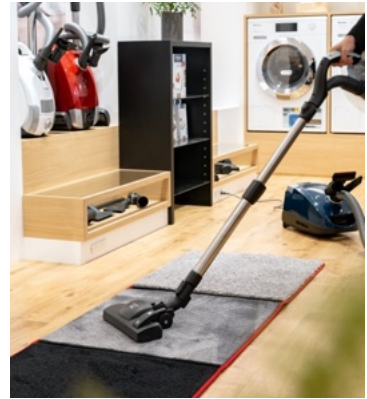

「Miele へ行こう ～『Miele のある暮らし』の特別体験～」実施内容

■実施期間：11月11日（月）～11月17日（日）の1週間 ※開催日時は各店舗により異なります。

■イベントページ特設サイト：<https://life.miele.co.jp/lp/go_miele/>

(※製品デモのイメージです)

■主な内容（※内容は店舗によって異なります）

- ・食器洗い機：普段見ることのできない水が噴き出す様子など庫内の洗浄工程を、透明パネルを使ってご覧いただけます。
- ・ランドリー機器：ふわふわタオルの乾燥仕上がり、Miele 乾燥機専用香りづけカプセル「フレグランスフラコン」の香りを体験いただけます。
- ・掃除機：吸引力を実際にお試しいただけます。
- ・オープン：クッキングデモを実施し、調理したものをご試食いただけます。

■製品購入特典について

< Miele Experience Center >

「食器洗い機&ランドリー 送料・設置料無料キャンペーン」を実施中。

< 正規販売店（Miele Shop、ほか） >

期間中に来店し、食器洗い機、ランドリー、調理機器のいずれかをご購入いただいたお客様に、各店舗先着3名様へ成約特典としてロボット掃除機「[Scout RX3 Homevision](#)」をプレゼントいたします。

■来場者様特典について

Miele オリジナル（非売品）のエコバッグ、スポンジワイプ、ノートなどのプレゼントをご用意しています。※数に限りがございます。予めご了承ください。