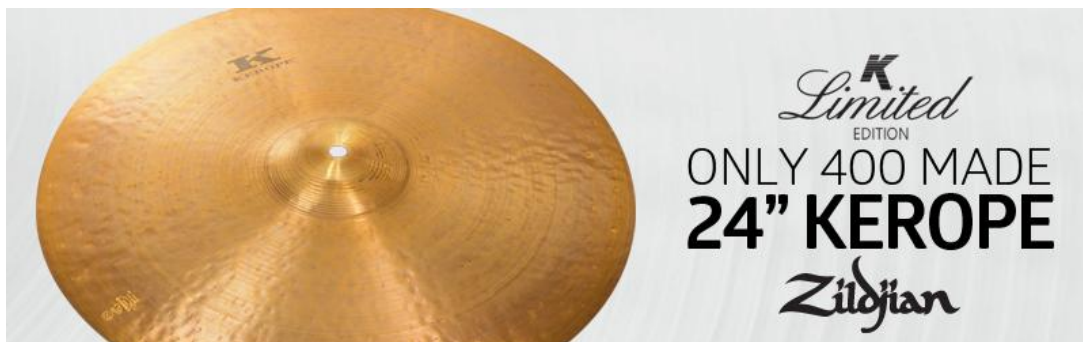

報道関係者各位

2015年11月18日

株式会社ヤマハミュージックジャパン

**【ジルジャン】全世界で 400 枚限定生産。
様々なミュージックシーンで活躍するユニークなシンバル
「KEROPE 24" Limited Edition」11月26日（木）発売**

ジルジャン社（本社：USA）より認定を受けた国内総輸入販売元である株式会社ヤマハミュージックジャパン（本社：東京都港区、代表取締役社長：土井好広）は、ハイエンドモデルのシンバル Kerope シリーズより全世界で 400 枚限定生産の新商品を、11月26日（木）より全国のジルジャンシンバルディーラー「ジルジャンセンター*」にて先行発売します。

▼製品情報ページ

http://www.zildjian.jp/new_products_kerope_2015.html?nrd=811151

<価格と発売日>

- 品名：KEROPE 24" Limited Edition
 - 価格：¥73,500（税抜）
 - 発売日：11月26日（木）
- ※全世界 400 枚限定生産

<製品の概要>

ふくよかでダークかつドライなサウンドを実現したジルジャンシンバルのハイエンドモデルである Kerope シリーズは、ジルジャン社が 392 年にわたるシンバル製造で培った技術の粋を結集し、熟練した職人が細心の注意を払って、1枚1枚のシンバルにハンドハンマリングを行っています。

今回発売する「KEROPE 24" Limited Edition」は、全世界で 400 枚の限定生産商品です。Kerope シリーズ特有の繊細なジャズレガートはもちろん、大口径 24 インチならではの迫力あるクラッシュサウンドは、現代の様々なミュージックシーンに使用できる大変ユニークなシンバルです。ウェイトはシンからミディアムシンを採用しています。

なお、本モデルは入荷数少量の限定生産モデルのため、ジルジャンシンバルディーラー「ジルジャンセンター*」先行で発売します。