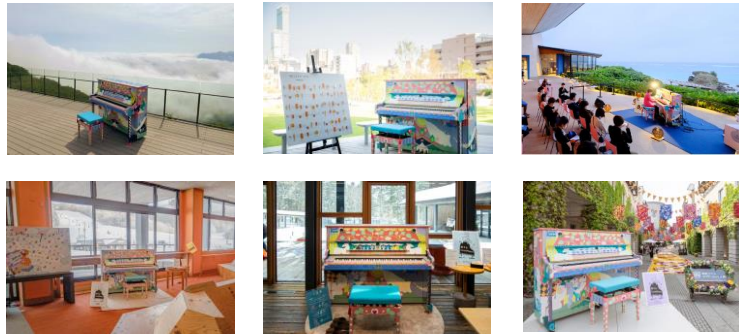

写真上段左から：星野リゾート リゾナーレトマム（1回目／2022年8月／北海道）、OM07大阪 by 星野リゾート（2回目／同年10月／大阪）、星野リゾート バンタカフェ（3回目／同年12月／沖縄）

下段左から：星野リゾート アルツ磐梯（4回目／2023年1月／福島）、星野リゾート リゾナーレトマム（5回目／同年3月／北海道）、星野リゾート リゾナーレ八ヶ岳（6回目／同年5月／山梨）

*文中の商品名、社名等は当社や各社の商標または登録商標です。

*掲載情報はすべて発表日現在のものです。発表日以降に変更となる可能性もありますので予めご了承ください。

■ 報道関係の方のお問い合わせ先

株式会社ヤマハミュージックジャパン 事業企画部 事業企画課

TEL. 03-5488-1674

<https://inquiry.yamaha.com/contact/?act=1019&lcl=ja_JP>

■ 一般の方のお問い合わせ先

株式会社ヤマハミュージックジャパン 事業企画部 事業開発課

<https://inquiry.yamaha.com/contact/?act=1001&lcl=ja_JP>

※お問い合わせ内容の「お問い合わせ種別」で「LovePiano 設置希望・お問い合わせ」をご選択ください。