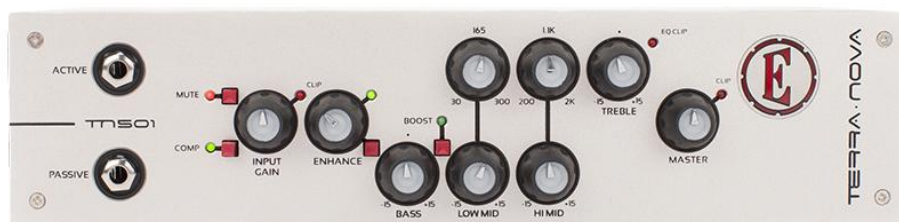

TN501

<スピーカーキャビネットの仕様と価格>

【商品名：TN110（4 or 8Ω）】

- ■許容入力値：300W
- ■スピーカー：1 x 10"
- ■本体寸法（mm）：H:350 x W:400 x D:375
- ■重量（kg）：16.3
- ■希望小売価格：¥55,000（税抜）