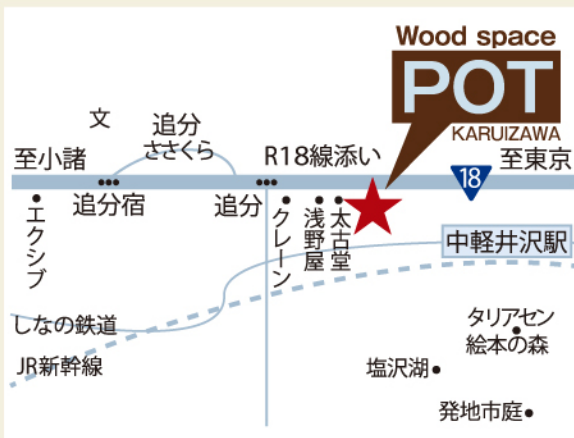

ホームページ

実際に「見て」「触って」納得できる
ショールームに是非お越しく下さい。

<https://pot2020.work/>
軽井沢木工芸品製造販売

インスタ

KARUIZAWA
POT

長野県北佐久郡軽井沢町追分976-4

TEL 0267-46-8073

✉ info@pot2020.work
pot2020.12@gmail.com